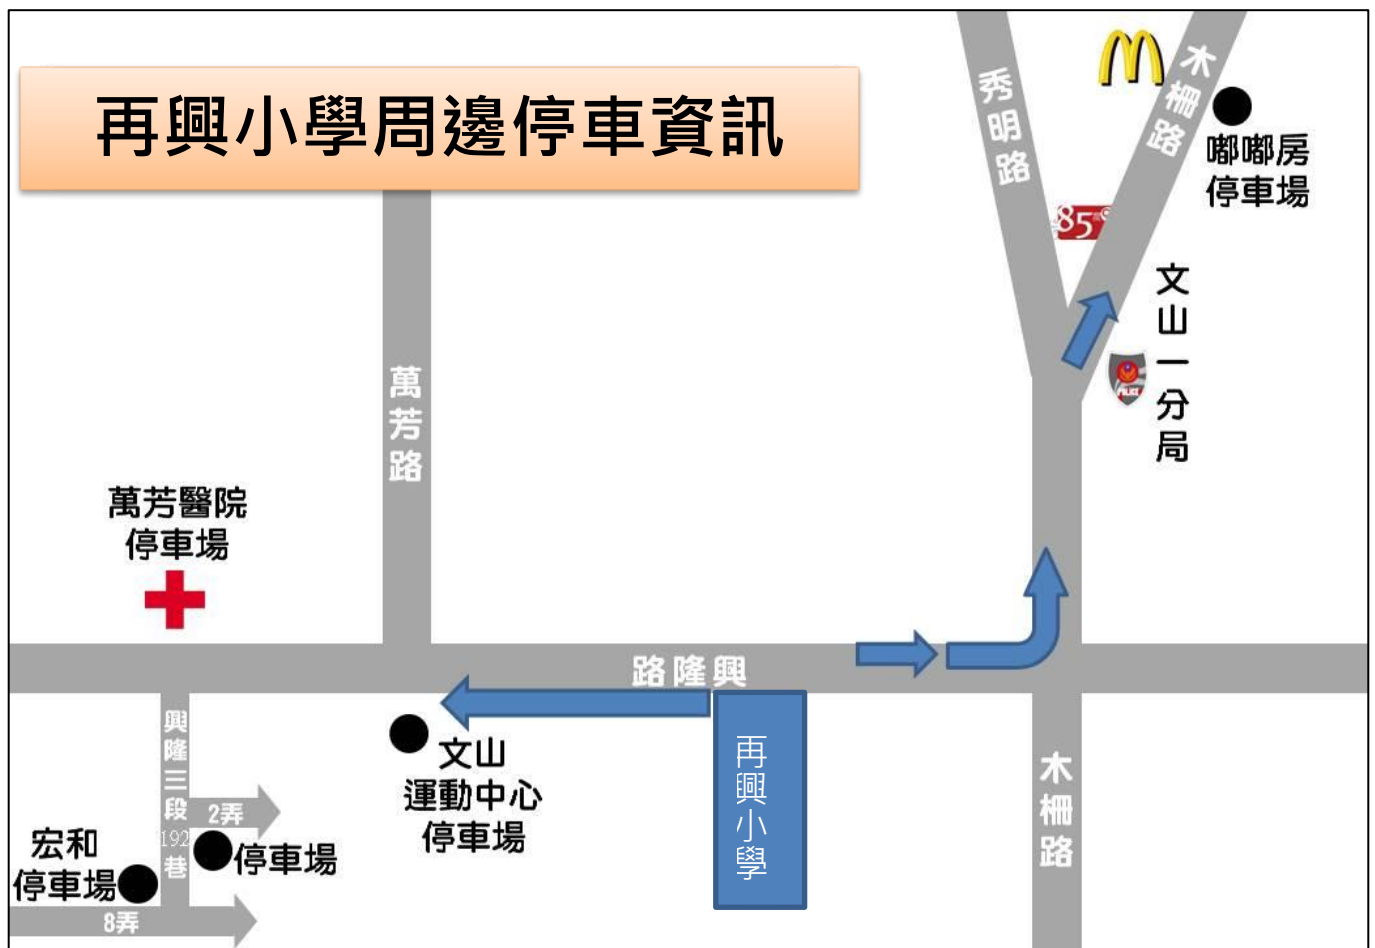

私立再興小學 105 學年度第一學期學校日停車公告

本校訂於 105 年 8 月 27 日(六)上午 9 時至 12 時舉辦學校日活動，有關家長到校停車資訊，特說明如下：

1. 請家長多加利用 大眾交通工具。
2. 當日 08:30 起，開放家長進校停車。
3. 由於當日亦為幼兒園返校，為維護校園內人員行走安全，故開放車位有限(約 60 輛)，採先到先停，停滿不再開放進校，敬請見諒。
4. 學校週邊停車資訊如下：

再興小學學務處敬啟
2016. 08. 23