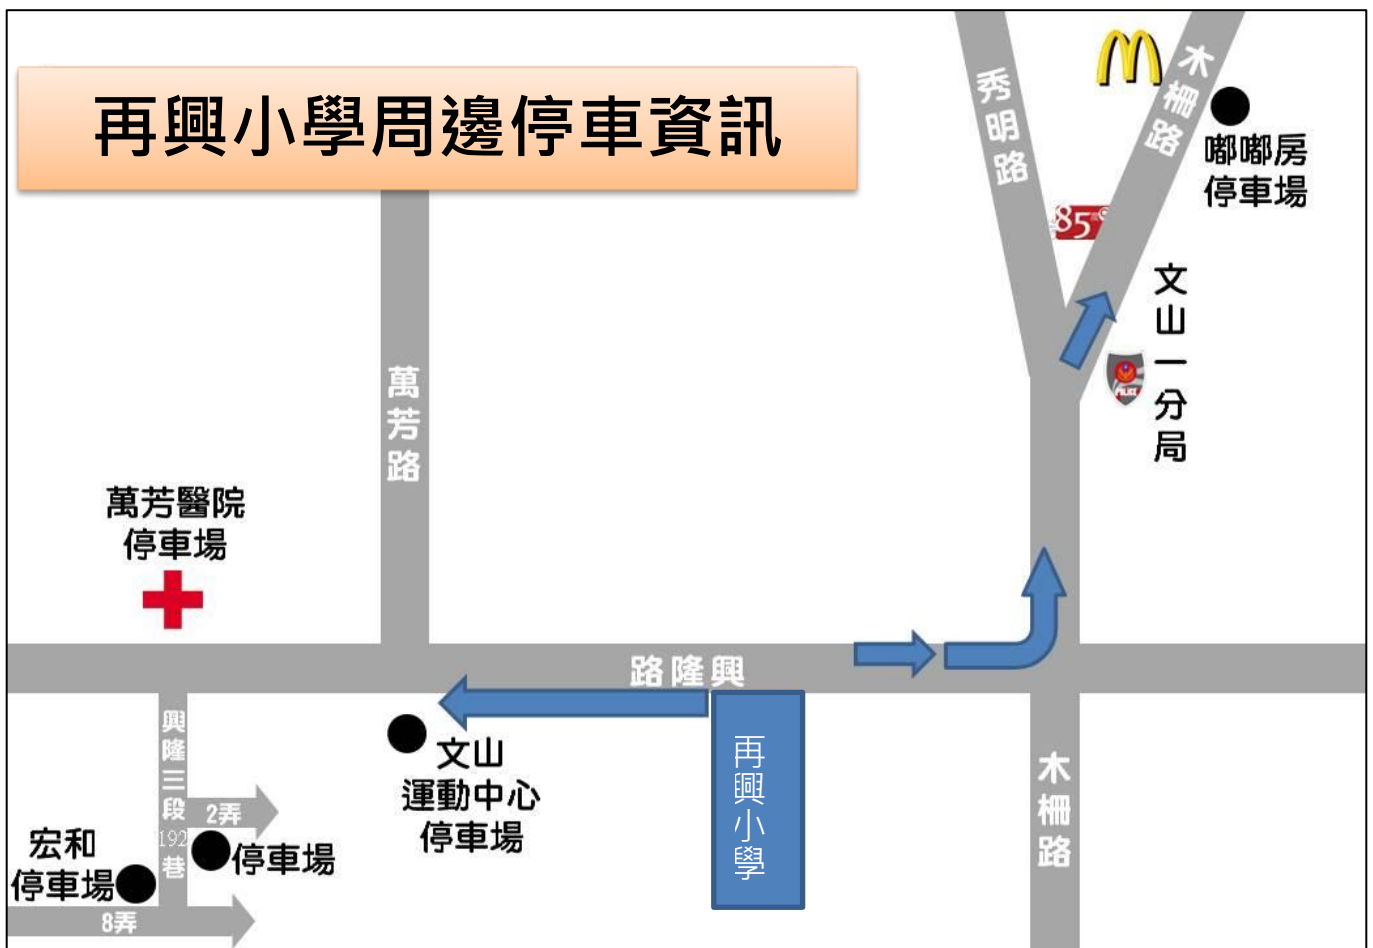

私立再興小學 105 學年度第一學期學校日停車公告

本校訂於 105 年 8 月 27 日(六)上午 9 時至 12 時舉辦學校日活動，有關家長到校停車資訊，特說明如下：

1. 請家長多加利用 大眾交通工具。
2. 當日 08:30 起，開放家長進校停車。
3. 由於當日亦為幼兒園返校，為維護校園內人員行走安全，故開放車位有限(約 60 輛)，採先到先停，停滿不再開放進校，敬請見諒。
4. 學校週邊停車資訊如下：

再興小學學務處敬啟
2016. 08. 23