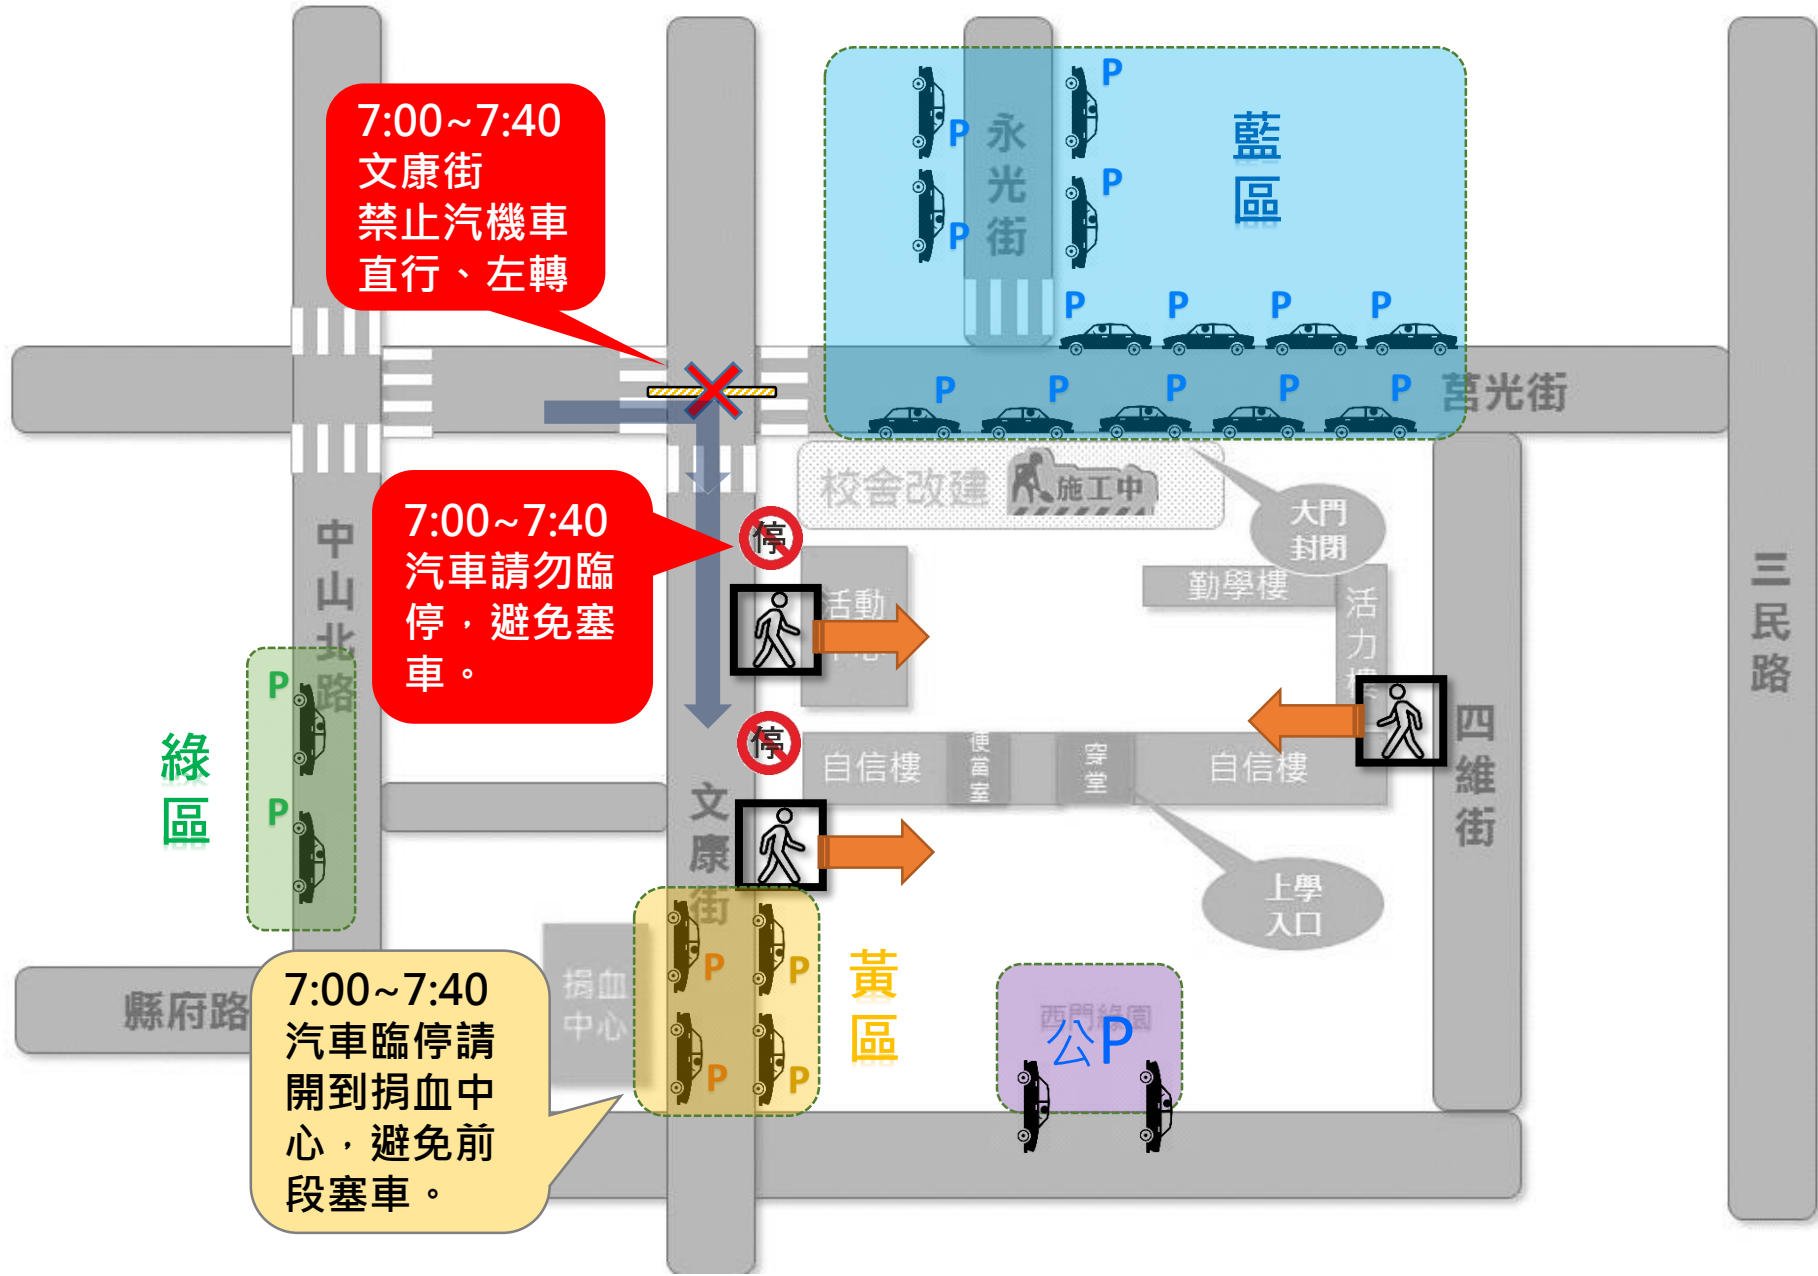

上學行人動線圖

7:00~7:40
文康街
禁止汽機車
直行、左轉

- ### 上學注意事項
- 1. 活動中心側門只開到7:40
 - 2. 幼兒園側門只開到7:40，7:40後僅開放幼兒園學生進入
 - 3. 7:40後統一只能由後門進校

入口1
活動中心側門
(7:05~7:40)

入口3
幼兒園側門
(7:05~7:40)

入口2
後門
(7:05~)

←... 上學動線

縣府路

便富室

自信樓

中山北路

永光街

莒光街

三民路

四維街

文康街

家長機車臨停建議

上學篇

家長汽車臨停建議

上學篇

中午、下午放學動線圖

藍線
家長接送

紅線
家長接送

出口1
活動中心側門
(12:00~12:10/15:40~15:50)

出口2
後門
(12:00~/15:40~)

放學注意事項

1. 活動中心側門
中午放學只開到12:10
下午放學只開到15:50
2. 12:10/15:50後只能由後門出校

中午、下午放學動線圖