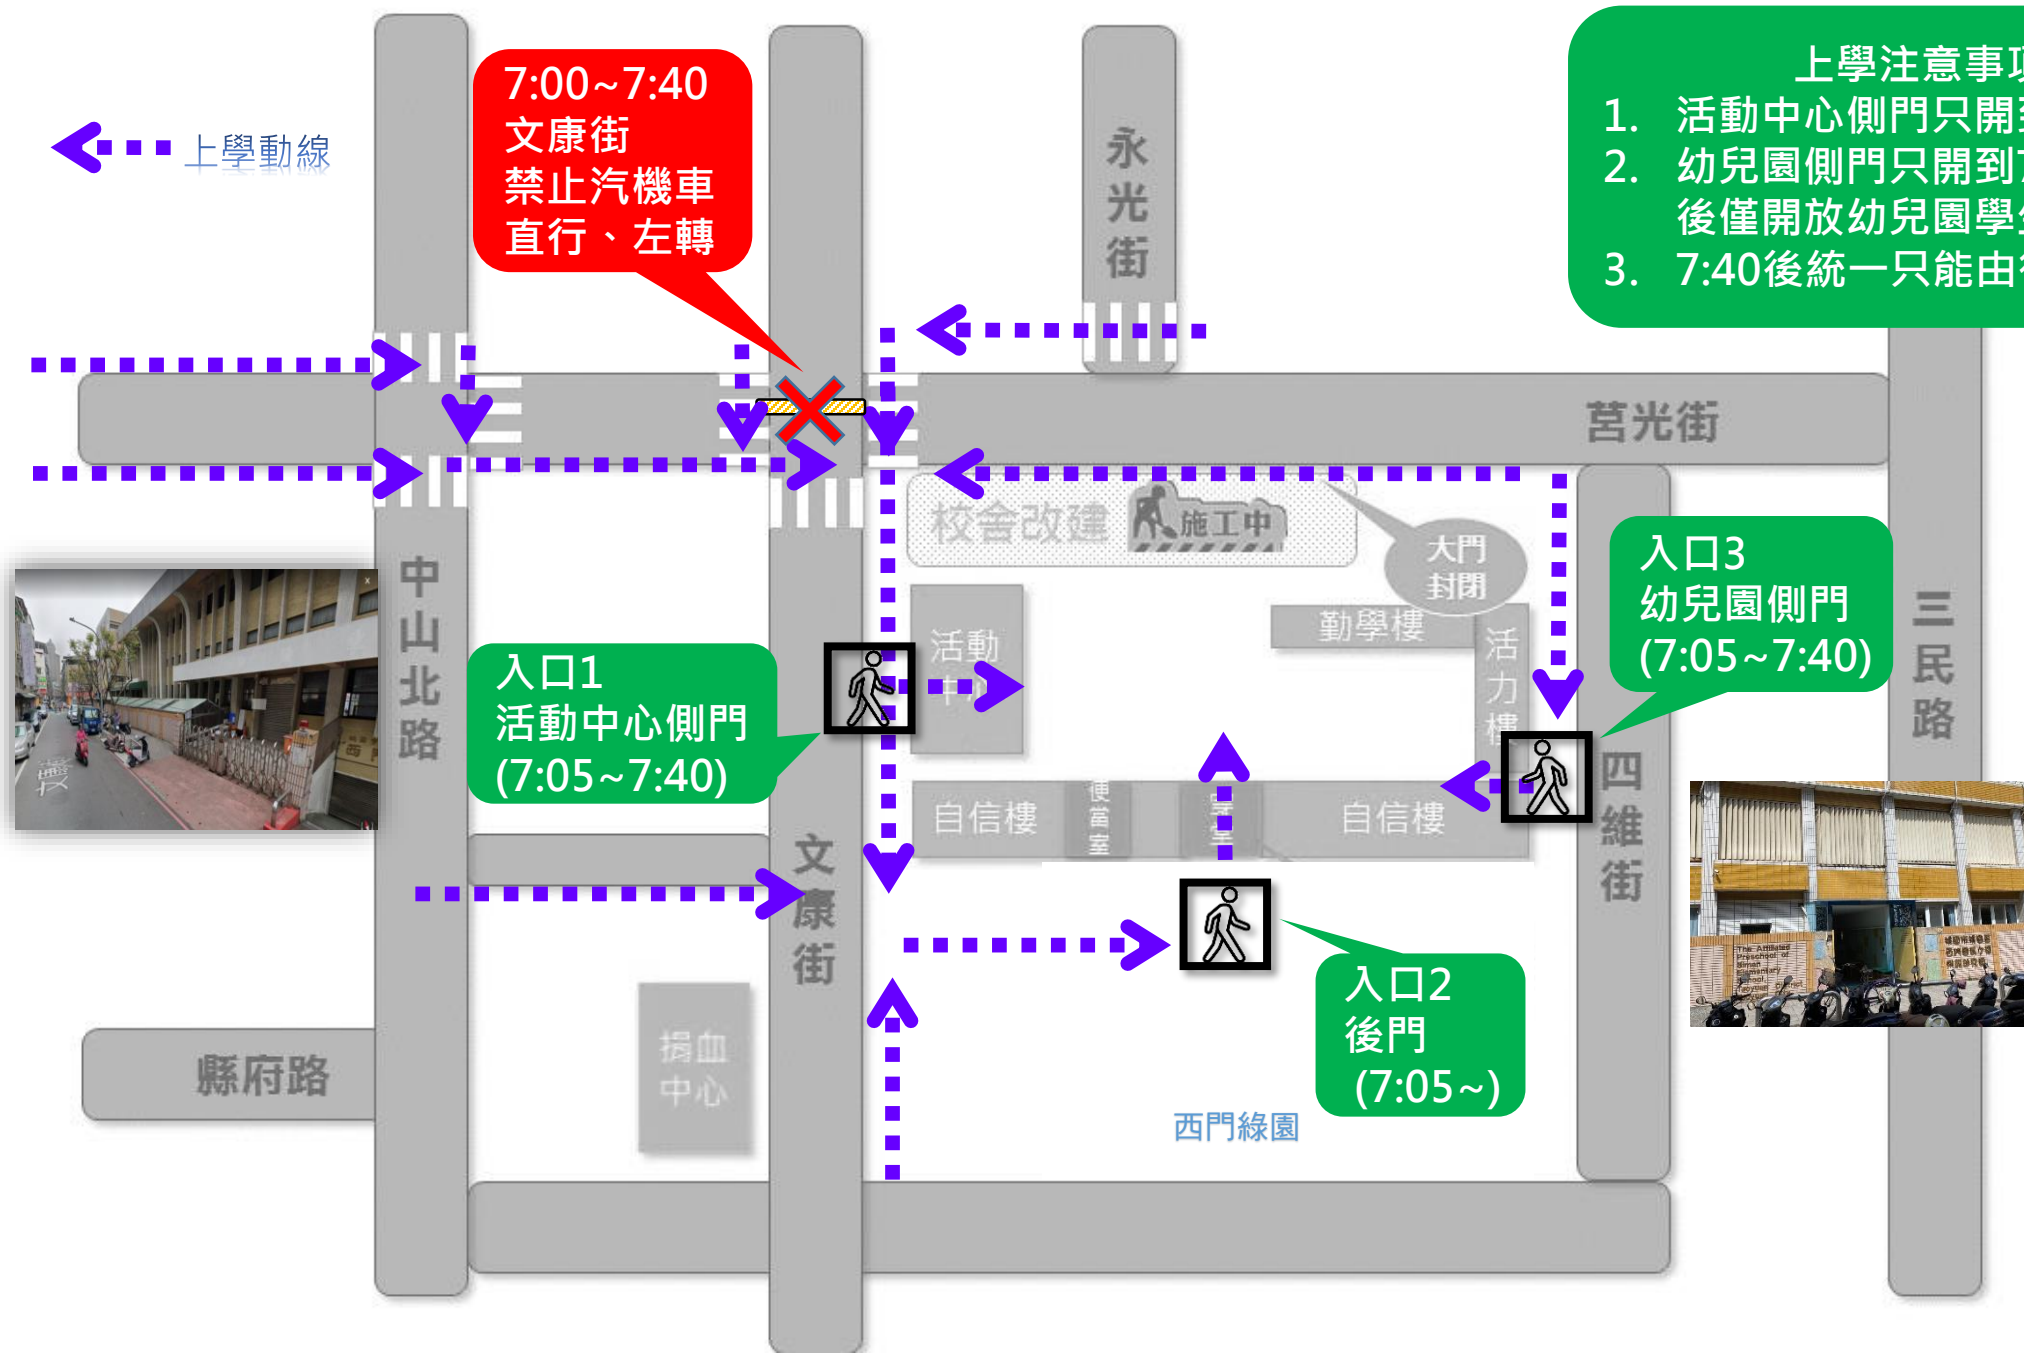

上學行人動線圖

7:00~7:40
文康街
禁止汽機車
直行、左轉

- ### 上學注意事項
- 1. 活動中心側門只開到7:40
 - 2. 幼兒園側門只開到7:40，7:40後僅開放幼兒園學生進入
 - 3. 7:40後統一只能由後門進校

入口1
活動中心側門
(7:05~7:40)

入口3
幼兒園側門
(7:05~7:40)

入口2
後門
(7:05~)

←... 上學動線

縣府路

便富室

自信樓

中山北路

永光街

莒光街

三民路

四維街

文康街

家長機車臨停建議

上學篇

家長汽車臨停建議

上學篇

中午、下午放學動線圖

藍線
家長接送

紅線
家長接送

出口1
活動中心側門
(12:00~12:10/15:40~15:50)

出口2
後門
(12:00~/15:40~)

放學注意事項

1. 活動中心側門
中午放學只開到12:10
下午放學只開到15:50
2. 12:10/15:50後只能由後門出校

中午、下午放學動線圖