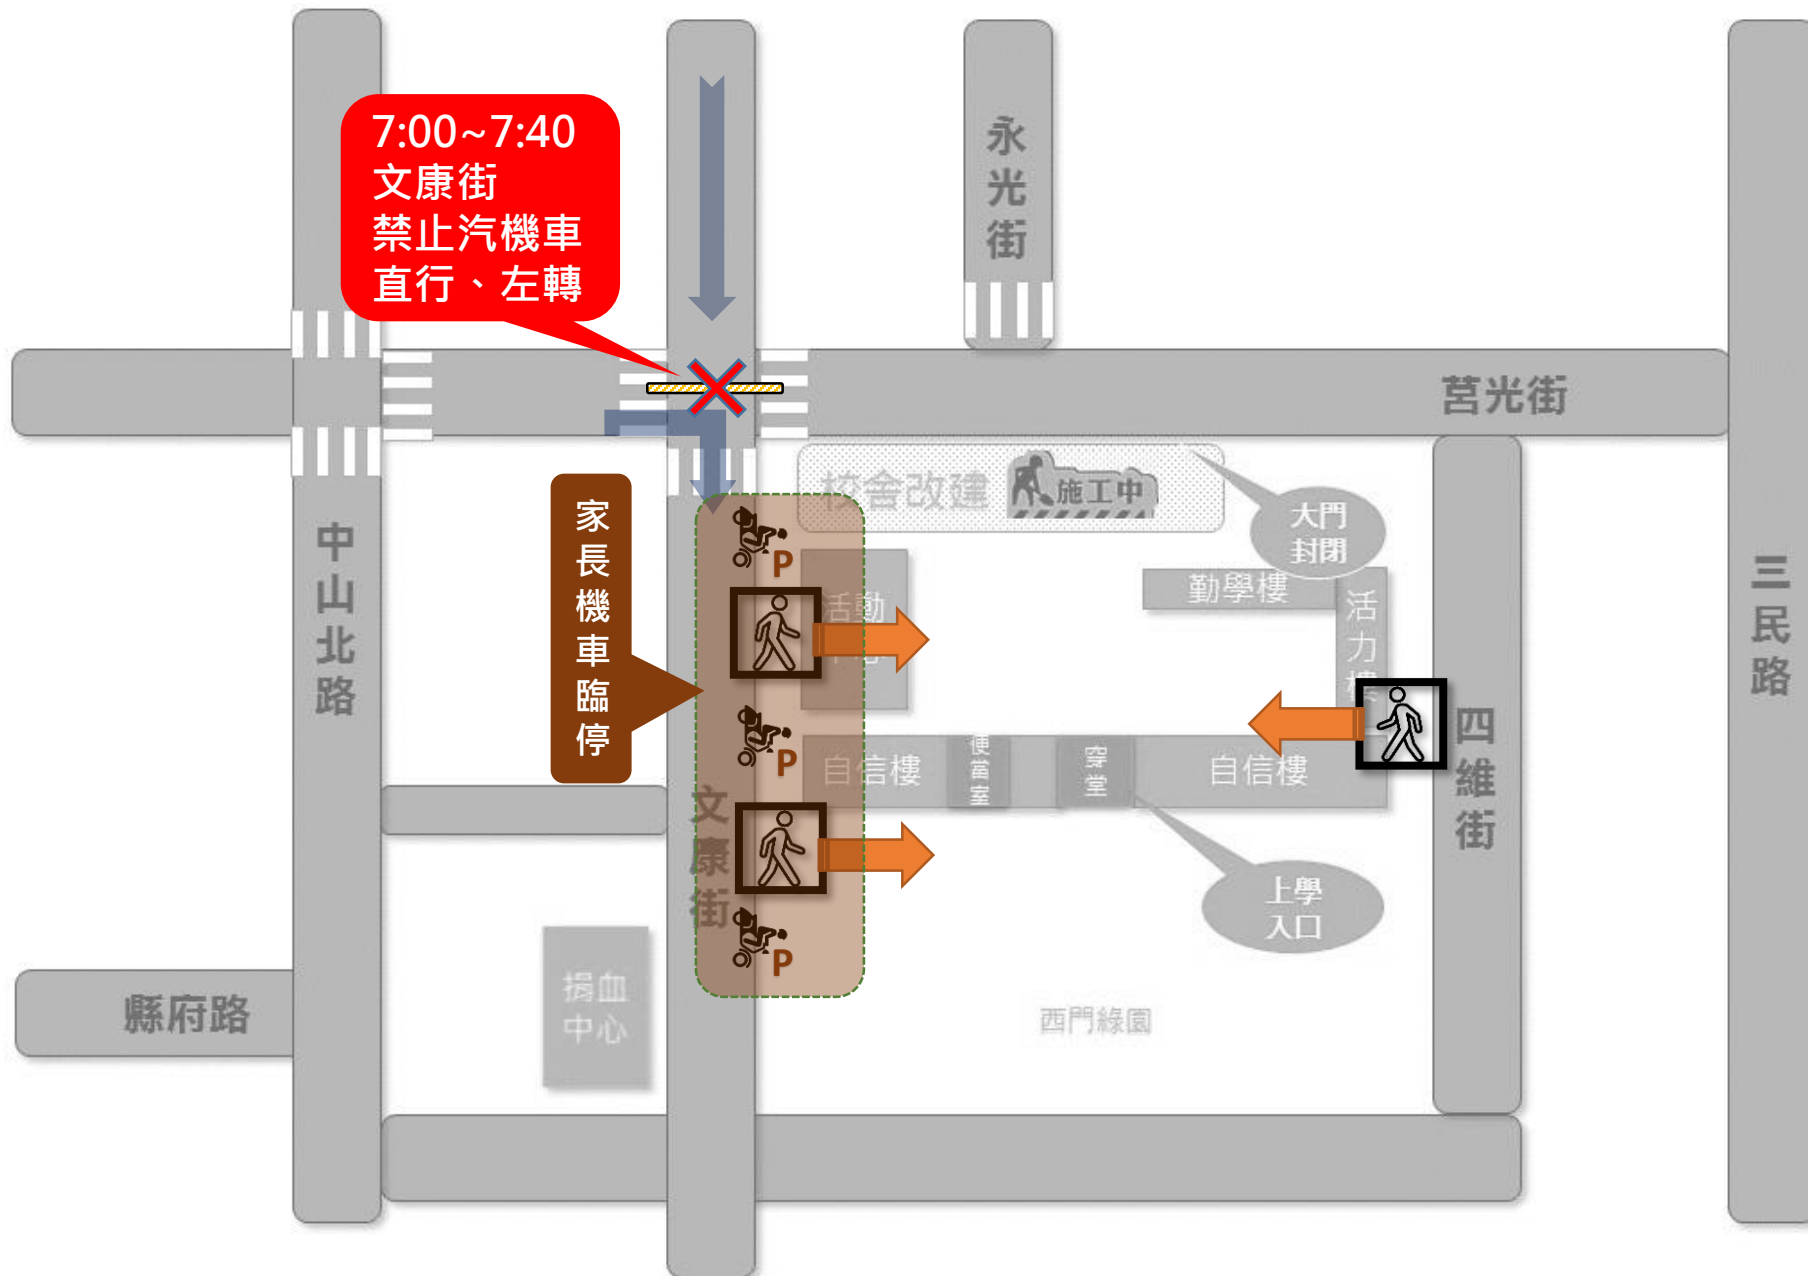

上學行人動線圖

7:00~7:40
文康街
禁止汽機車
直行、左轉

- ### 上學注意事項
- 1. 活動中心側門只開到7:40
 - 2. 幼兒園側門只開到7:40，7:40後僅開放幼兒園學生進入
 - 3. 7:40後統一只能由後門進校

入口1
活動中心側門
(7:05~7:40)

入口3
幼兒園側門
(7:05~7:40)

入口2
後門
(7:05~)

←... 上學動線

縣府路

便富室

自信樓

中山北路

永光街

莒光街

三民路

四維街

文康街

家長機車臨停建議

上學篇

家長汽車臨停建議

上學篇

中午、下午放學動線圖

藍線
家長接送

紅線
家長接送

出口1
活動中心側門
(12:00~12:10/15:40~15:50)

出口2
後門
(12:00~/15:40~)

放學注意事項

1. 活動中心側門
中午放學只開到12:10
下午放學只開到15:50
2. 12:10/15:50後只能由後門出校

中午、下午放學動線圖