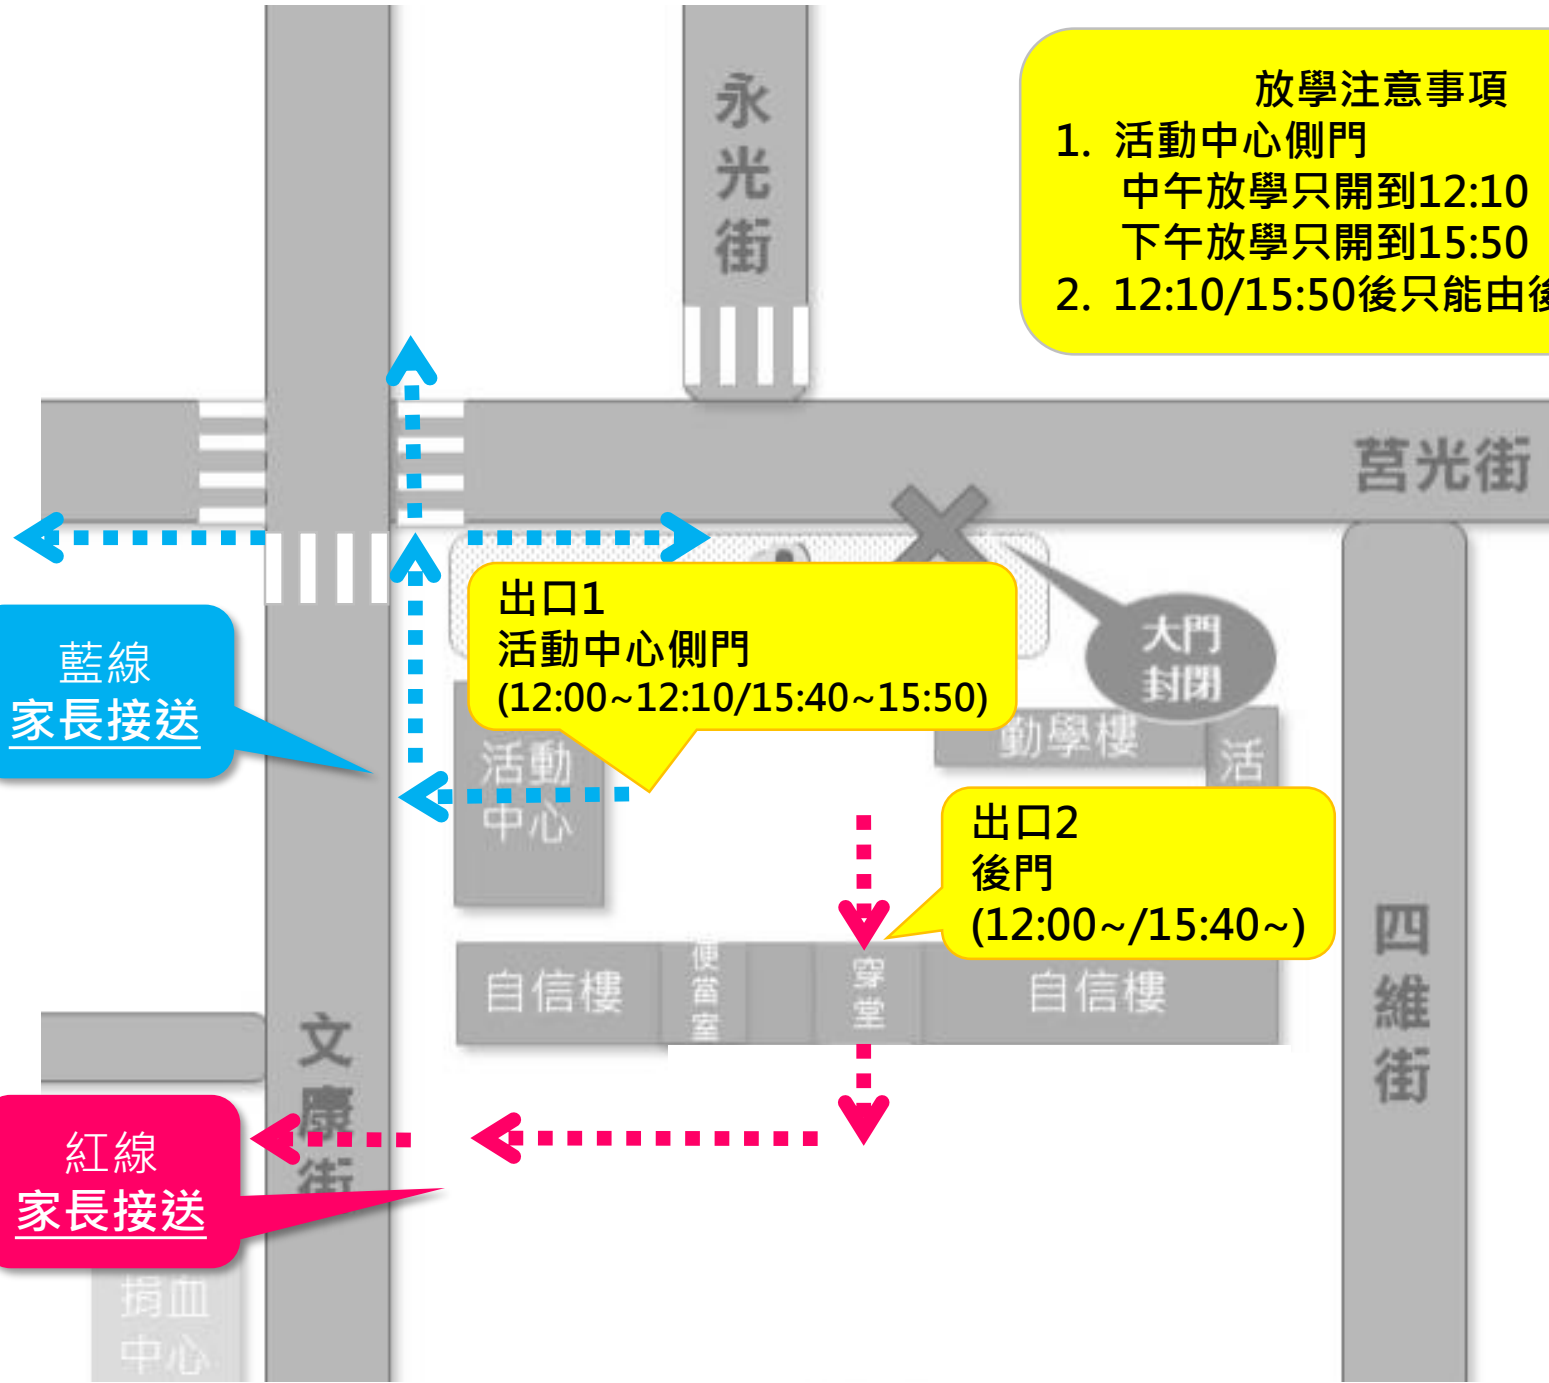

上學行人動線圖

7:00~7:40
文康街
禁止汽機車
直行、左轉

- ### 上學注意事項
- 1. 活動中心側門只開到7:40
 - 2. 幼兒園側門只開到7:40，7:40後僅開放幼兒園學生進入
 - 3. 7:40後統一只能由後門進校

入口1
活動中心側門
(7:05~7:40)

入口3
幼兒園側門
(7:05~7:40)

入口2
後門
(7:05~)

←... 上學動線

縣府路

便富室

自信樓

中山北路

永光街

莒光街

三民路

四維街

文康街

家長機車臨停建議

上學篇

家長汽車臨停建議

上學篇

中午、下午放學動線圖

藍線
家長接送

紅線
家長接送

出口1
活動中心側門
(12:00~12:10/15:40~15:50)

出口2
後門
(12:00~/15:40~)

放學注意事項

1. 活動中心側門
中午放學只開到12:10
下午放學只開到15:50
2. 12:10/15:50後只能由後門出校

中午、下午放學動線圖