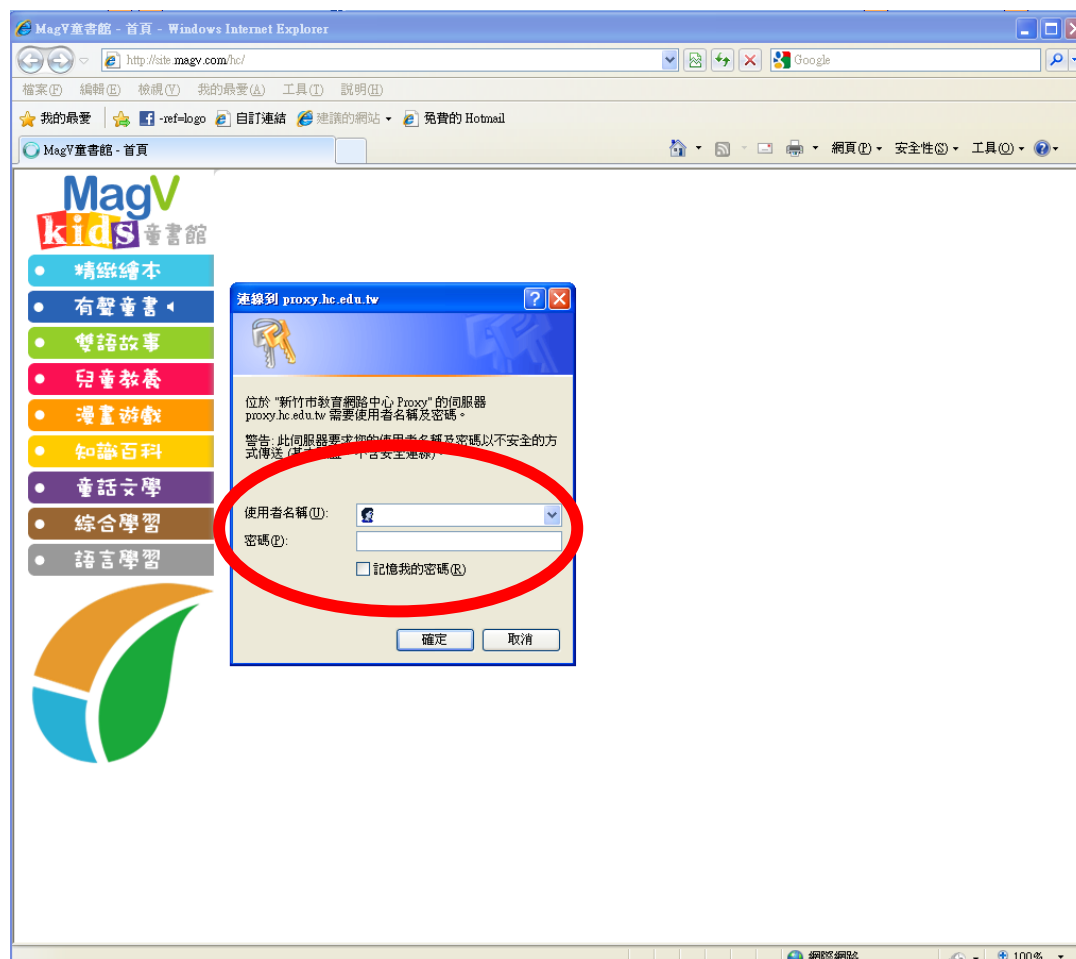

---各科網頁---
---升學相關---
---政策宣導---

活動連結

- 創新教案
- 學生藝文競賽
- 莫拉克災後重建委員會

專題網站

步驟七：

於彈跳出之視窗中，輸入新竹市教學網帳號及密碼

貼心提醒：不使用新竹市童書館網站時，請將步驟五

--Proxy 伺服器區塊中「在您的區域網路使用 Proxy

伺服器」之勾選取消

問題釋疑

Q1：我已輸入帳號密碼，且連結到童書館網站，但圖片未出現，僅出現文字或許多[x]?

Ans：請點選瀏覽器的[重新整理]，即可出現圖示。

Q2：為何點選書籍後，畫面遲遲無法顯示，出現一片黑(或一片白)?

Ans：請點選瀏覽器上方[工具]->[網際網路選項]->瀏覽歷程紀錄的[設定]->檢查儲存的畫面是否有較新的版本:請點選[無]->[確定]->[確定]

此時可先測試是否正常顯示，若仍無法顯示，請再將暫存檔刪除，步驟如下：請點選瀏覽器上方[工具]->[網際網路選項]->瀏覽歷程紀錄的[刪除]->Temporary Internet Files:請點選[刪除檔案] -> 確定刪除[是]-> 帶執行完後點選[關閉]→[確定]