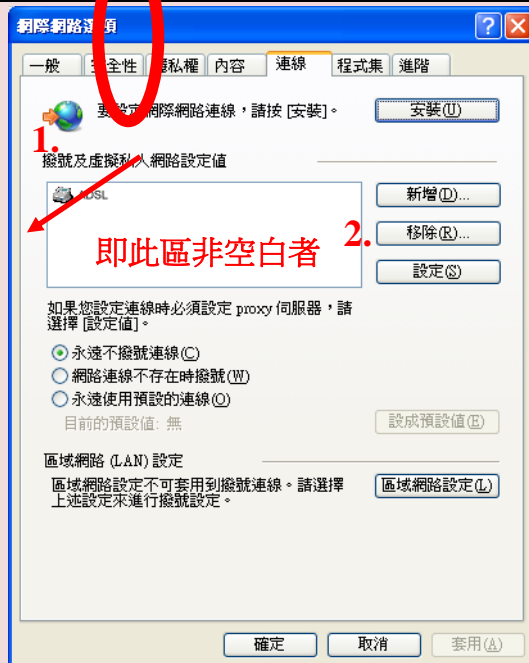

(二)直接撥接上網

1. 請先點選「撥號及虛擬私人網路設定值」框中的圖示(名稱可能不同)
2. 點選右邊之「設定」按鈕