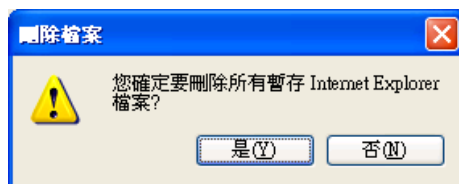

伺服器」之勾選取消

問題釋疑

Q1：我已輸入帳號密碼，且連結到童書館網站，但圖片未出現，僅出現文字或許多[x]?

Ans：請點選瀏覽器的[重新整理]，即可出現圖示。

Q2：為何點選書籍後，畫面遲遲無法顯示，出現一片黑(或一片白)?

Ans：請點選瀏覽器上方[工具]->[網際網路選項]->瀏覽歷程紀錄的[設定]->檢查儲存的畫面是否有較新的版本:請點選[無]->[確定]->[確定]

此時可先測試是否正常顯示，若仍無法顯示，請再將暫存檔刪除，步驟如下：請點選瀏覽器上方[工具]->[網際網路選項]->瀏覽歷程紀錄的[刪除]->Temporary Internet Files:請點選[刪除檔案] -> 確定刪除[是]-> 帶執行完後點選[關閉]→[確定]

(請注意:因版本不同，此畫面可能會有些差異)

此時應該即可點選出童書。

Q3：我已依照如上方式設定完成，依然無法跳出輸入帳號密碼視窗？

Ans：若確認連線設定及每個步驟皆無誤，但仍然無法跳出輸入視

窗，建議改採用 Firefox 瀏覽器(<http://moztw.org/>)

下載安裝完成後，請再安裝 Flash Player

(<http://get.adobe.com/tw/flashplayer/>)