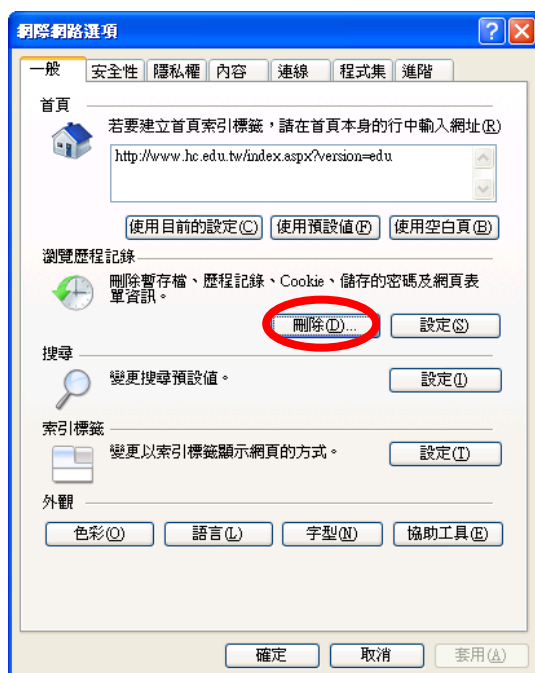

伺服器」之勾選取消

問題釋疑

Q1：我已輸入帳號密碼，且連結到童書館網站，但圖片未出現，僅出現文字或許多[x]?

Ans：請點選瀏覽器的[重新整理]，即可出現圖示。

Q2：為何點選書籍後，畫面遲遲無法顯示，出現一片黑(或一片白)?

Ans：請點選瀏覽器上方[工具]->[網際網路選項]->瀏覽歷程紀錄的[設定]->檢查儲存的畫面是否有較新的版本:請點選[無]->[確定]->[確定]

此時可先測試是否正常顯示，若仍無法顯示，請再將暫存檔刪除，步驟如下：請點選瀏覽器上方[工具]->[網際網路選項]->瀏覽歷程紀錄的[刪除]->Temporary Internet Files:請點選[刪除檔案] -> 確定刪除[是]-> 帶執行完後點選[關閉]→[確定]

(請注意:因版本不同，此畫面可能會有些差異)

此時應該即可點選出童書。

Q3：我已依照如上方式設定完成，依然無法跳出輸入帳號密碼視窗？

Ans：若確認連線設定及每個步驟皆無誤，但仍然無法跳出輸入視

窗，建議改採用 Firefox 瀏覽器(<http://moztw.org/>)

下載安裝完成後，請再安裝 Flash Player

(<http://get.adobe.com/tw/flashplayer/>)