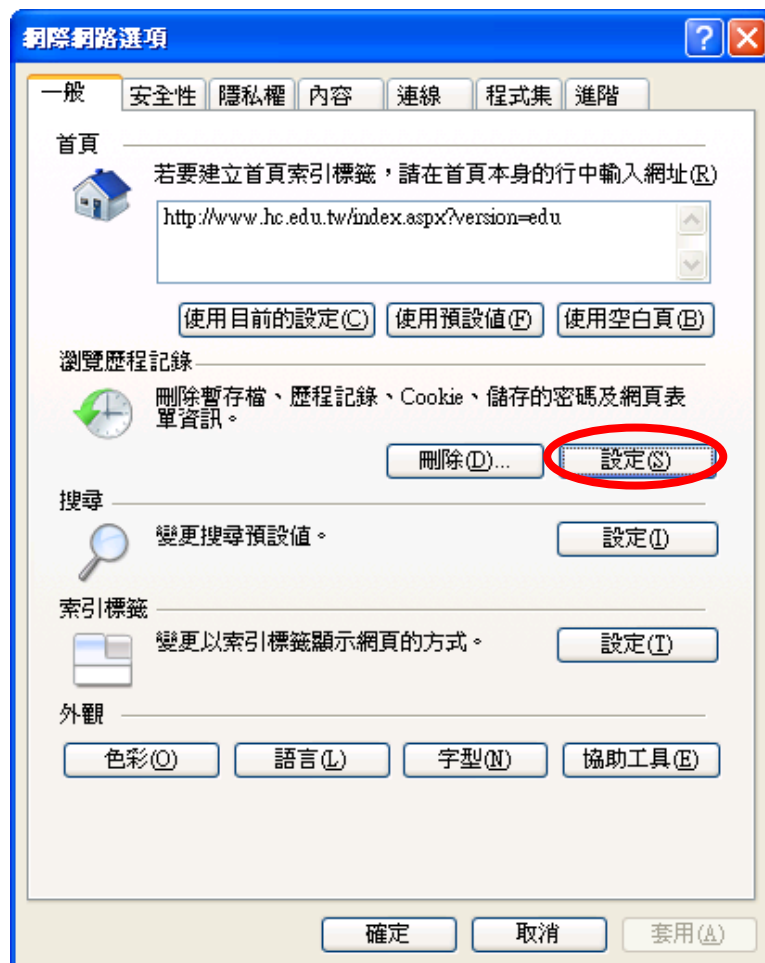

伺服器」之勾選取消

問題釋疑

Q1：我已輸入帳號密碼，且連結到童書館網站，但圖片未出現，僅出現文字或許多[x]?

Ans：請點選瀏覽器的[重新整理]，即可出現圖示。

Q2：為何點選書籍後，畫面遲遲無法顯示，出現一片黑(或一片白)?

Ans：請點選瀏覽器上方[工具]->[網際網路選項]->瀏覽歷程紀錄的[設定]->檢查儲存的畫面是否有較新的版本:請點選[無]->[確定]->[確定]

此時可先測試是否正常顯示，若仍無法顯示，請再將暫存檔刪除，步驟如下：請點選瀏覽器上方[工具]->[網際網路選項]->瀏覽歷程紀錄的[刪除]->Temporary Internet Files:請點選[刪除檔案] -> 確定刪除[是]-> 帶執行完後點選[關閉]→[確定]

(請注意:因版本不同，此畫面可能會有些差異)

此時應該即可點選出童書。

Q3：我已依照如上方式設定完成，依然無法跳出輸入帳號密碼視窗？

Ans：若確認連線設定及每個步驟皆無誤，但仍然無法跳出輸入視

窗，建議改採用 Firefox 瀏覽器(<http://moztw.org/>)

下載安裝完成後，請再安裝 Flash Player

(<http://get.adobe.com/tw/flashplayer/>)