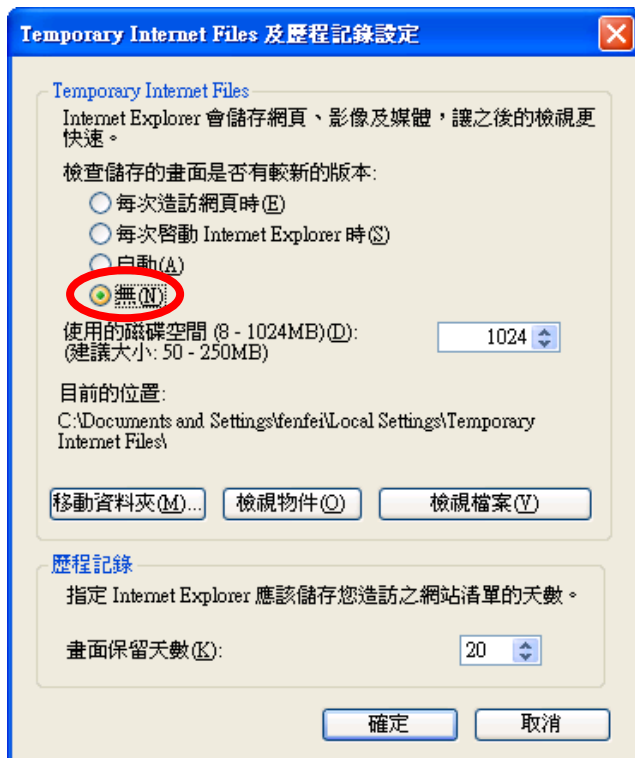

伺服器」之勾選取消

問題釋疑

Q1：我已輸入帳號密碼，且連結到童書館網站，但圖片未出現，僅出現文字或許多[x]?

Ans：請點選瀏覽器的[重新整理]，即可出現圖示。

Q2：為何點選書籍後，畫面遲遲無法顯示，出現一片黑(或一片白)?

Ans：請點選瀏覽器上方[工具]->[網際網路選項]->瀏覽歷程紀錄的[設定]->檢查儲存的畫面是否有較新的版本:請點選[無]->[確定]->[確定]

此時可先測試是否正常顯示，若仍無法顯示，請再將暫存檔刪除，步驟如下：請點選瀏覽器上方[工具]->[網際網路選項]->瀏覽歷程紀錄的[刪除]->Temporary Internet Files:請點選[刪除檔案] -> 確定刪除[是]-> 帶執行完後點選[關閉]→[確定]