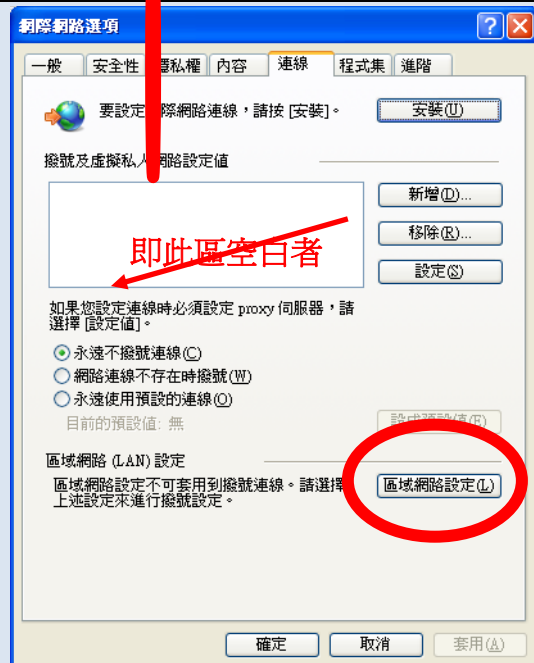

步驟四：請注意，因家中連網方式不同，設定點有以下兩種：

(一)若您是透過 IP 分享器

點按區域網路(LAN)設定之「**區域網路設定**」按鈕