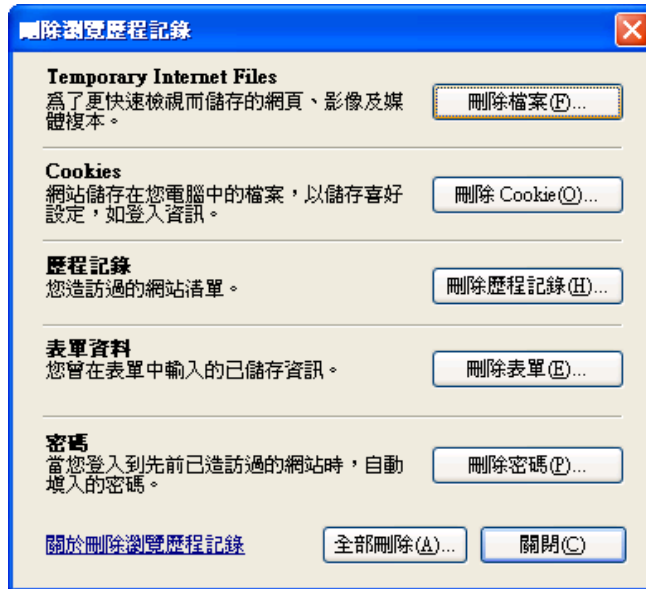

伺服器」之勾選取消

問題釋疑

Q1：我已輸入帳號密碼，且連結到童書館網站，但圖片未出現，僅出現文字或許多[x]?

Ans：請點選瀏覽器的[重新整理]，即可出現圖示。

Q2：為何點選書籍後，畫面遲遲無法顯示，出現一片黑(或一片白)?

Ans：請點選瀏覽器上方[工具]->[網際網路選項]->瀏覽歷程紀錄的[設定]->檢查儲存的畫面是否有較新的版本:請點選[無]->[確定]->[確定]

此時可先測試是否正常顯示，若仍無法顯示，請再將暫存檔刪除，步驟如下：請點選瀏覽器上方[工具]->[網際網路選項]->瀏覽歷程紀錄的[刪除]->Temporary Internet Files:請點選[刪除檔案] -> 確定刪除[是]-> 帶執行完後點選[關閉]→[確定]

(請注意:因版本不同，此畫面可能會有些差異)

此時應該即可點選出童書。

Q3：我已依照如上方式設定完成，依然無法跳出輸入帳號密碼視窗？

Ans：若確認連線設定及每個步驟皆無誤，但仍然無法跳出輸入視

窗，建議改採用 Firefox 瀏覽器(<http://moztw.org/>)

下載安裝完成後，請再安裝 Flash Player

(<http://get.adobe.com/tw/flashplayer/>)