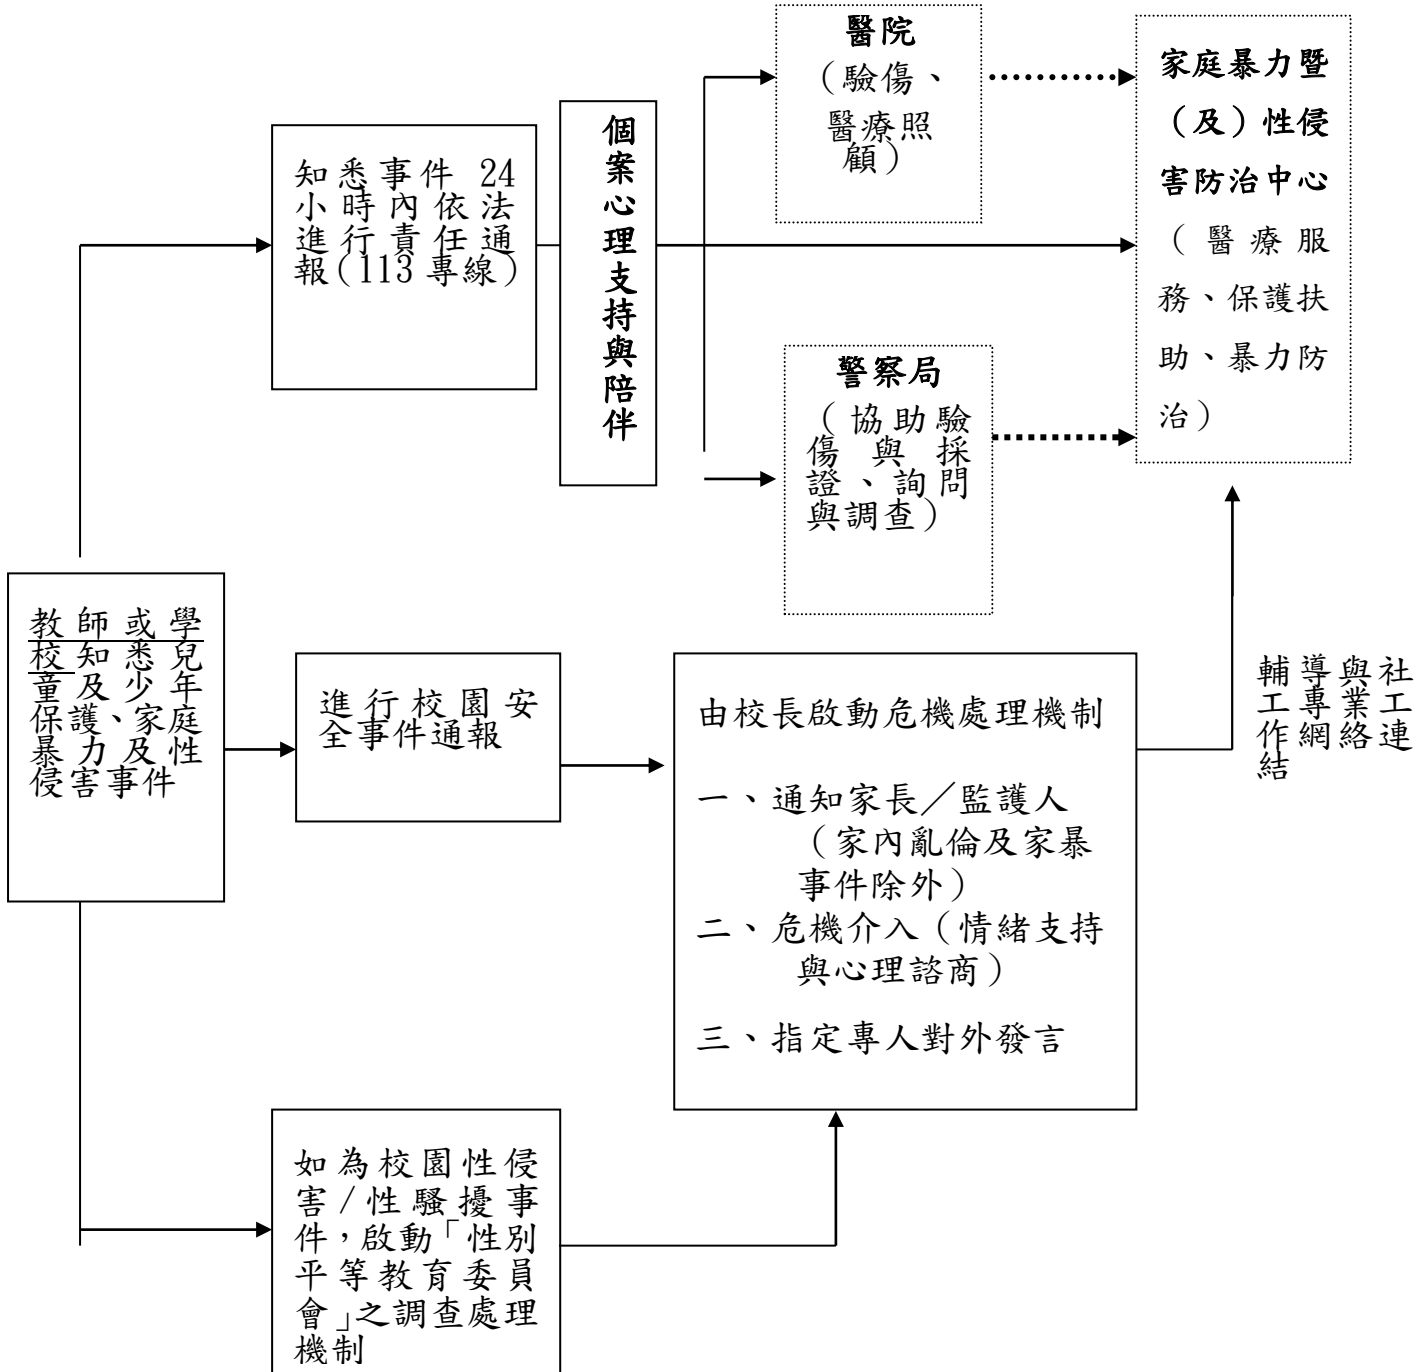

# 兒童及少年保護與家庭暴力及性侵害事件通報處理流程

■備註：虛線流程係屬協助配合項目