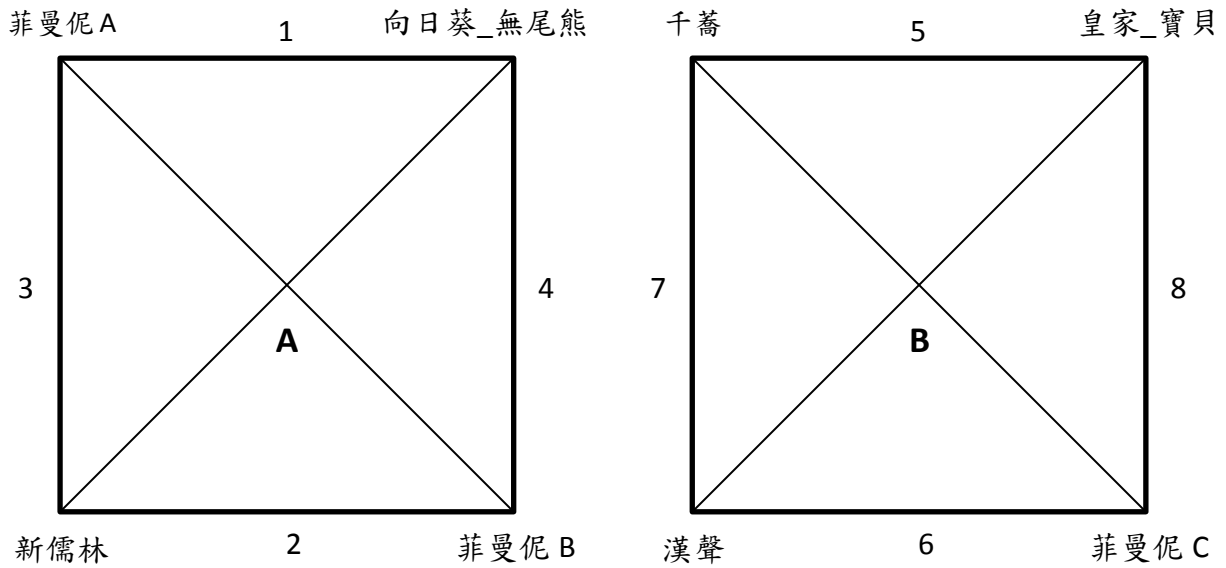

2013 年小小世界盃幼兒足球趣味體驗賽

大班組 賽程表

大班組 賽程時間表

場次	日期	時間	比賽球隊成績			球場	球衣顏色		組別
1	05/29 (三)	09:30	向日葵_大嘴鳥	:	菲曼佻 E	A			A
2			同心圓	:	漢聲	B			A
3		10:00	皇家_勇士	:	新儒林	A			B
4			向日葵_長頸鹿	:	菲曼佻 F	B			B
5		10:30	向日葵_大嘴鳥	:	同心圓	A			A
6			菲曼佻 E	:	漢聲	B			A
7		11:00	皇家_勇士	:	向日葵_長頸鹿	A			B
8			新儒林	:	菲曼佻 F	B			B
9	05/30 (四)	09:00	千蕎	:	菲曼佻 D	A			C
10		10:00	千蕎	:	皇家_戰士	A			C
11		11:00	菲曼佻 D	:	皇家_戰士	A			C

中班組 賽程表

中班組 賽程時間表

場次	日期	時間	比賽球隊成績			球場	球衣顏色	組別
1	05/28 (二)	09:30	菲曼佻 A	:	向日葵_無尾熊	A		A
2			新儒林	:	菲曼佻 B	B		A
3		10:30	菲曼佻 A	:	新儒林	A		A
4			向日葵_無尾熊	:	菲曼佻 B	B		A
5	05/30 (四)	09:30	千蕎	:	皇家_寶貝	A		B
6			漢聲	:	菲曼佻 C	B		B
7		10:30	千蕎	:	漢聲	A		B
8			皇家_寶貝	:	菲曼佻 C	B		B