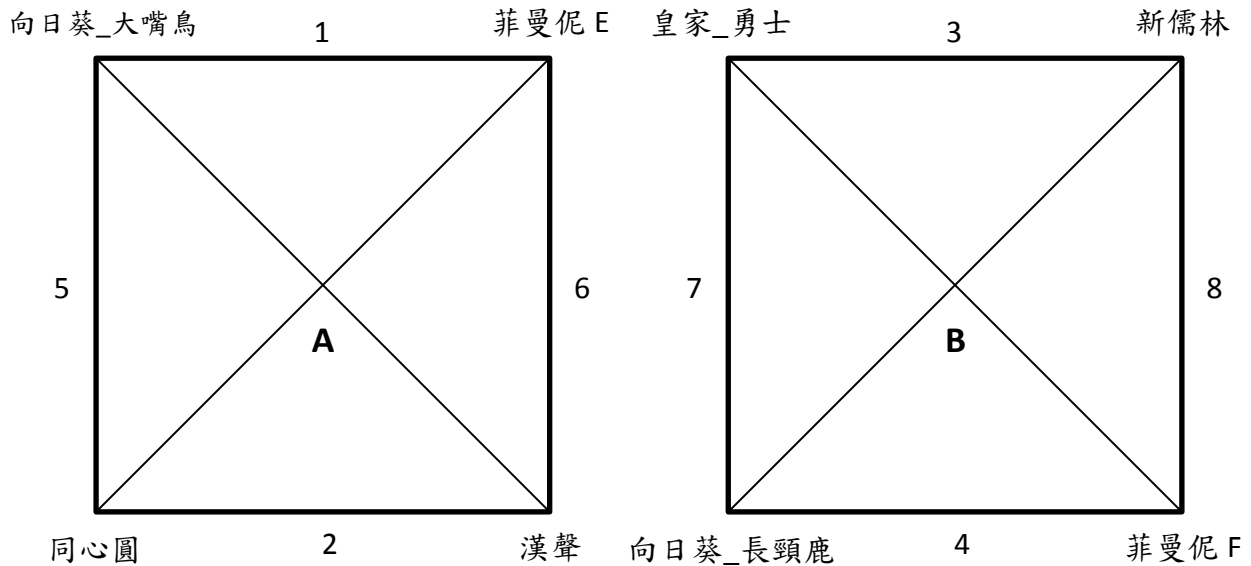

2013 年小小世界盃幼兒足球趣味體驗賽

大班組 賽程表

大班組 賽程時間表

場次	日期	時間	比賽球隊成績			球場	球衣顏色		組別
1	05/29 (三)	09:30	向日葵_大嘴鳥	:	菲曼佻 E	A			A
2			同心圓	:	漢聲	B			A
3		10:00	皇家_勇士	:	新儒林	A			B
4			向日葵_長頸鹿	:	菲曼佻 F	B			B
5		10:30	向日葵_大嘴鳥	:	同心圓	A			A
6			菲曼佻 E	:	漢聲	B			A
7		11:00	皇家_勇士	:	向日葵_長頸鹿	A			B
8			新儒林	:	菲曼佻 F	B			B
9	05/30 (四)	09:00	千蕎	:	菲曼佻 D	A			C
10		10:00	千蕎	:	皇家_戰士	A			C
11		11:00	菲曼佻 D	:	皇家_戰士	A			C

中班組 賽程表

中班組 賽程時間表

場次	日期	時間	比賽球隊成績			球場	球衣顏色	組別
1	05/28 (二)	09:30	菲曼佻 A	:	向日葵_無尾熊	A		A
2			新儒林	:	菲曼佻 B	B		A
3		10:30	菲曼佻 A	:	新儒林	A		A
4			向日葵_無尾熊	:	菲曼佻 B	B		A
5	05/30 (四)	09:30	千蕎	:	皇家_寶貝	A		B
6			漢聲	:	菲曼佻 C	B		B
7		10:30	千蕎	:	漢聲	A		B
8			皇家_寶貝	:	菲曼佻 C	B		B