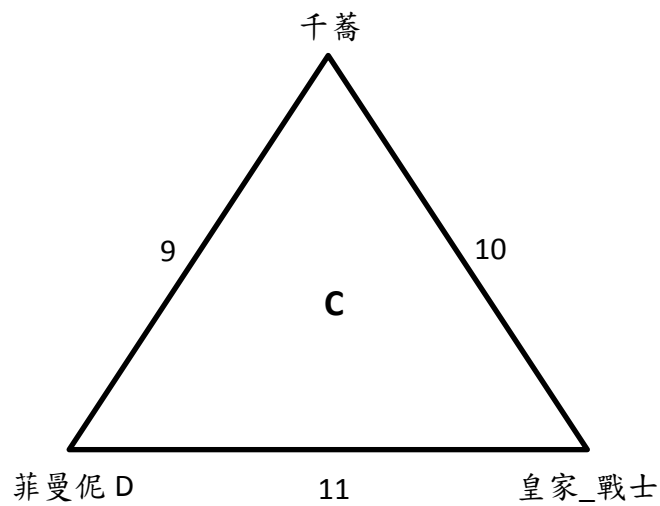

2013 年小小世界盃幼兒足球趣味體驗賽

大班組 賽程表

大班組 賽程時間表

場次	日期	時間	比賽球隊成績			球場	球衣顏色		組別
1	05/29 (三)	09:30	向日葵_大嘴鳥	:	菲曼佻 E	A			A
2			同心圓	:	漢聲	B			A
3		10:00	皇家_勇士	:	新儒林	A			B
4			向日葵_長頸鹿	:	菲曼佻 F	B			B
5		10:30	向日葵_大嘴鳥	:	同心圓	A			A
6			菲曼佻 E	:	漢聲	B			A
7		11:00	皇家_勇士	:	向日葵_長頸鹿	A			B
8			新儒林	:	菲曼佻 F	B			B
9	05/30 (四)	09:00	千蕎	:	菲曼佻 D	A			C
10		10:00	千蕎	:	皇家_戰士	A			C
11		11:00	菲曼佻 D	:	皇家_戰士	A			C

中班組 賽程表

中班組 賽程時間表

場次	日期	時間	比賽球隊成績			球場	球衣顏色	組別
1	05/28 (二)	09:30	菲曼佻 A	:	向日葵_無尾熊	A		A
2			新儒林	:	菲曼佻 B	B		A
3		10:30	菲曼佻 A	:	新儒林	A		A
4			向日葵_無尾熊	:	菲曼佻 B	B		A
5	05/30 (四)	09:30	千蕎	:	皇家_寶貝	A		B
6			漢聲	:	菲曼佻 C	B		B
7		10:30	千蕎	:	漢聲	A		B
8			皇家_寶貝	:	菲曼佻 C	B		B