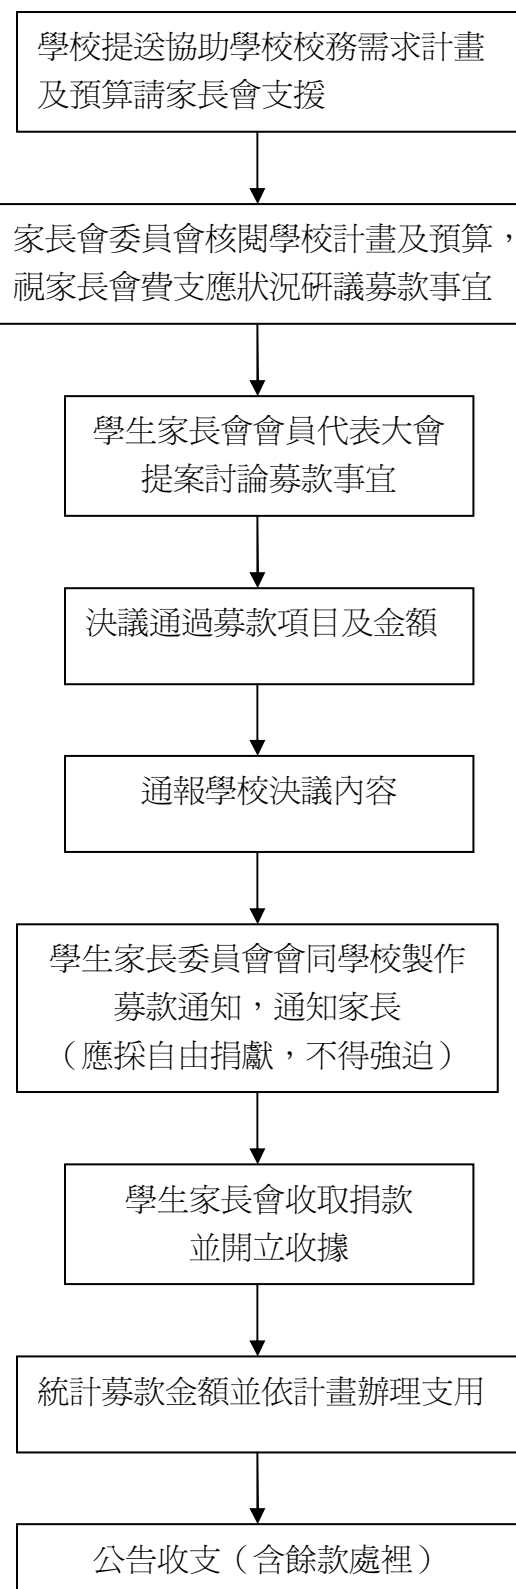

學校向家長會提出支援經費之家長會募款作業流程

臺北市中小學校學生家長會設置及運作監督準則第 21 條

98 年 1 月 10 日教中字第 09830918801 號函

家長會提出支援學校校務之家長會募款作業流程

98年1月10日教中字第09830918801號函