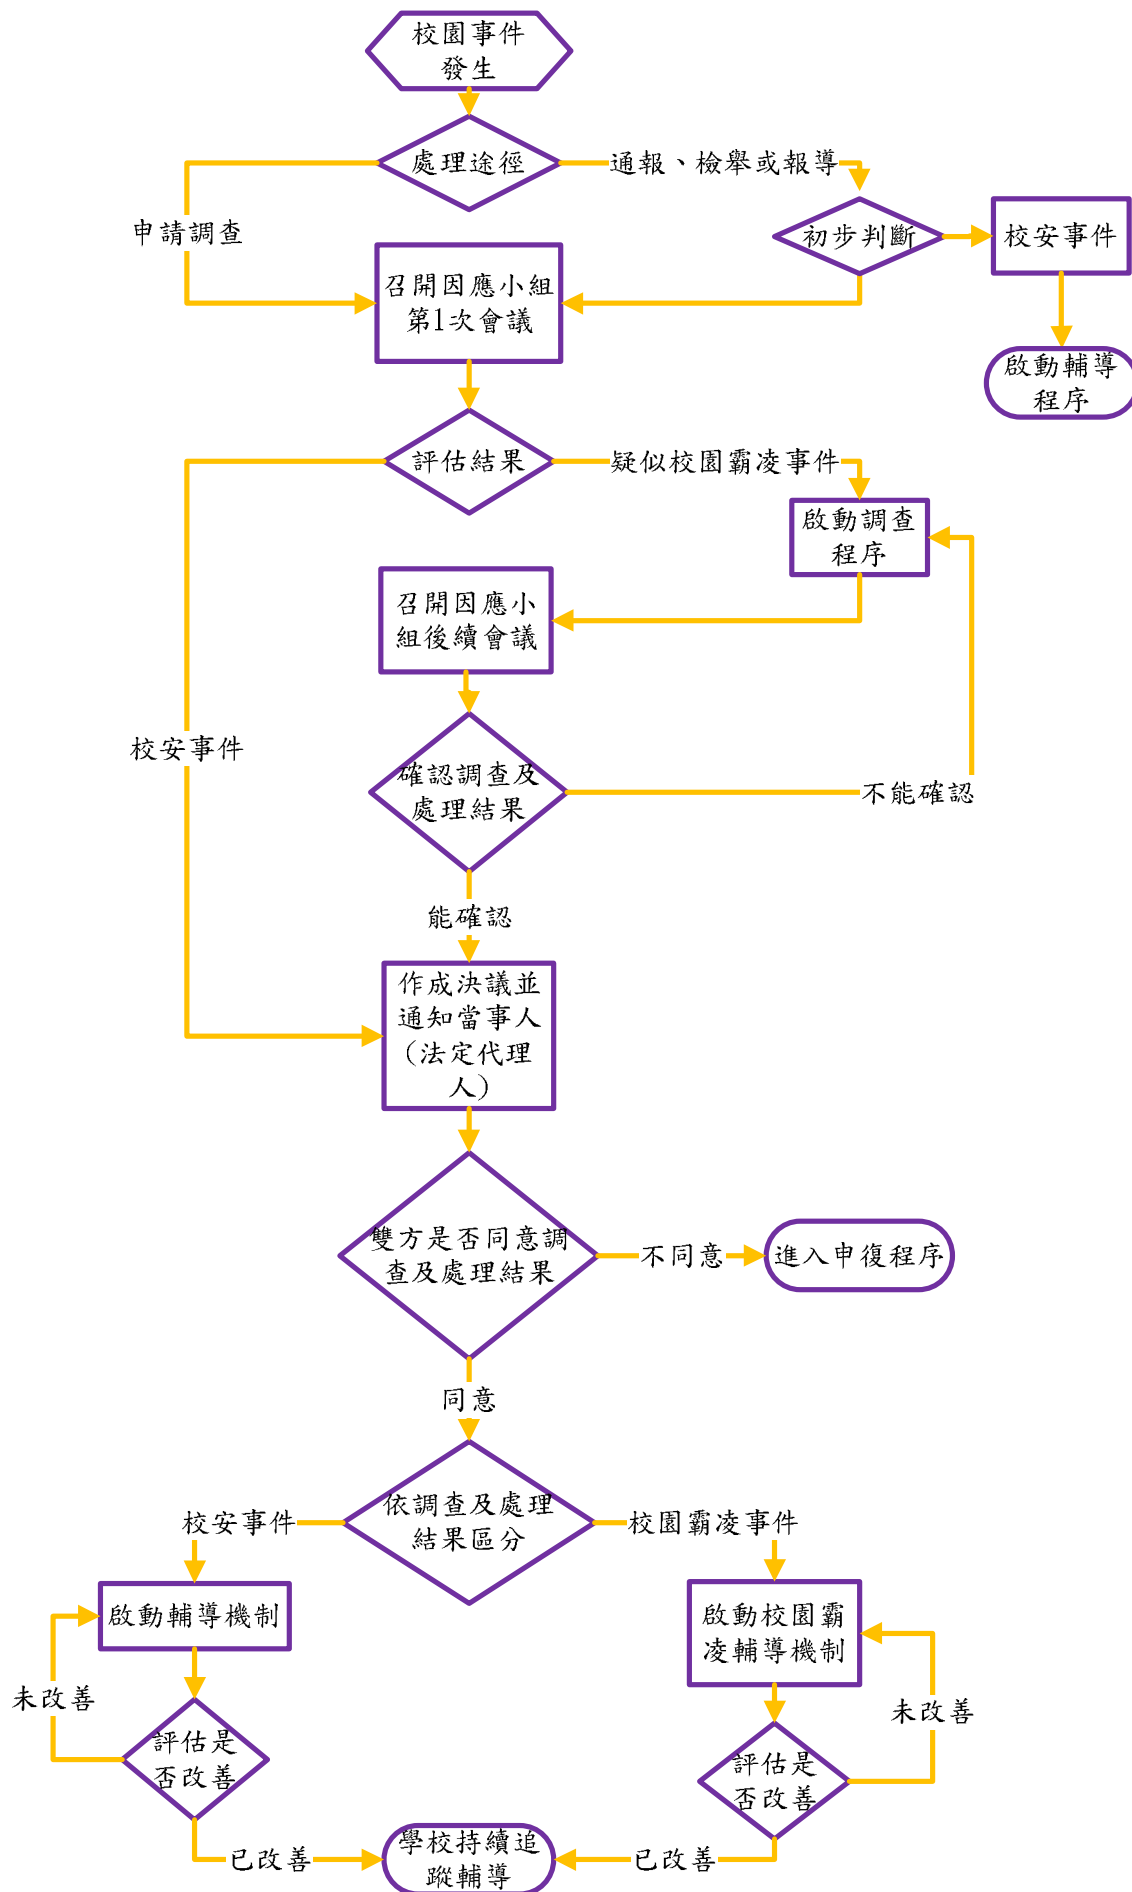

# 臺北市各級學校校園霸凌事件處理流程圖

發現期

處理期

追蹤期

# 臺北市各級學校校園霸凌事件申復流程圖