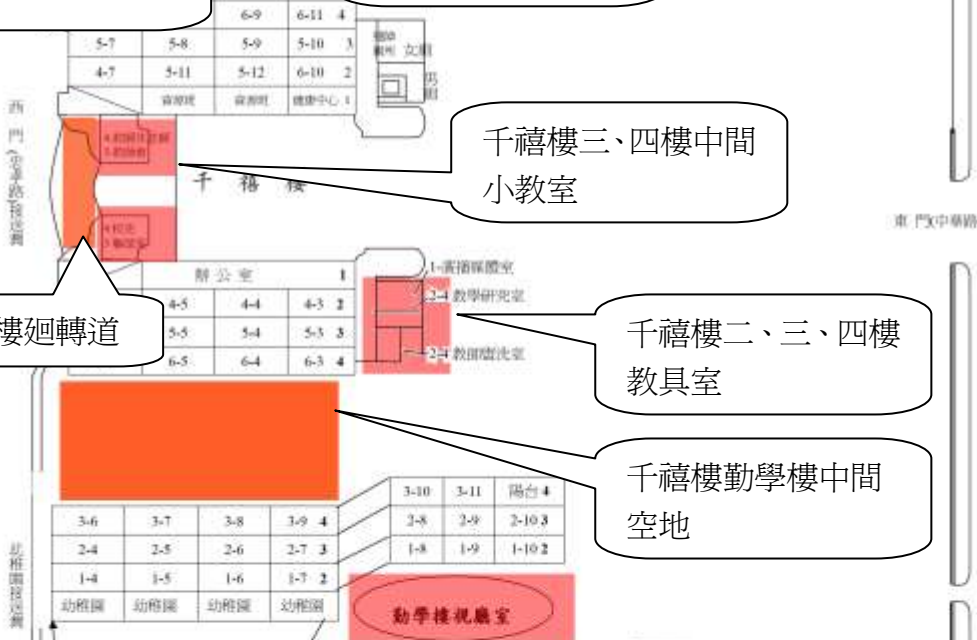

宜蘭縣羅東鎮公正國民小學校園危險地圖

壹、依據：

- 一、教育部台參字第 0940038714C 號令頒「校園性侵害或性騷擾防治準則」
(民國 94 年 03 月 30 日發布)
- 二、宜蘭縣政府 96 年 6 月 26 日府教學字第 0960080329 號函辦理。

貳、目的：

- 一、篩選校園危險場所，並繪製校園危險地圖。
- 二、避免學生獨處於僻靜之處，發生危險。
- 三、落實校園性侵害犯罪防治教育，增進校園安全指數。
- 四、落實交通安全教育，增進學生安全。

參、實施策略

- 一、繪製校園危險地圖，公告校園危險場所於各班。
- 二、利用晨會向學生宣達校園危險場所，避免學生獨處於僻靜之處。
- 三、導護加強校園安全巡邏，加強校內外安全教育。
- 四、配合校園規劃，改善校園危險區域。

肆、校園危險地圖解讀

- 一、紅色：僻靜；少有人活動，禁止學生單獨前往。
 - 二、橘色：車輛進入區域注意交通安全。
- 註：其它易發生危險區域亦禁止進入。

公正國小校園危險地圖

北門停車場

育英堂及西側涼亭

北棟教室西側區域

北棟教室東側區域

千禧樓迴轉道

千禧樓三、四樓中間小教室

千禧樓二、三、四樓教具室

千禧樓勤學樓中間空地

特教大樓旁機車停車場