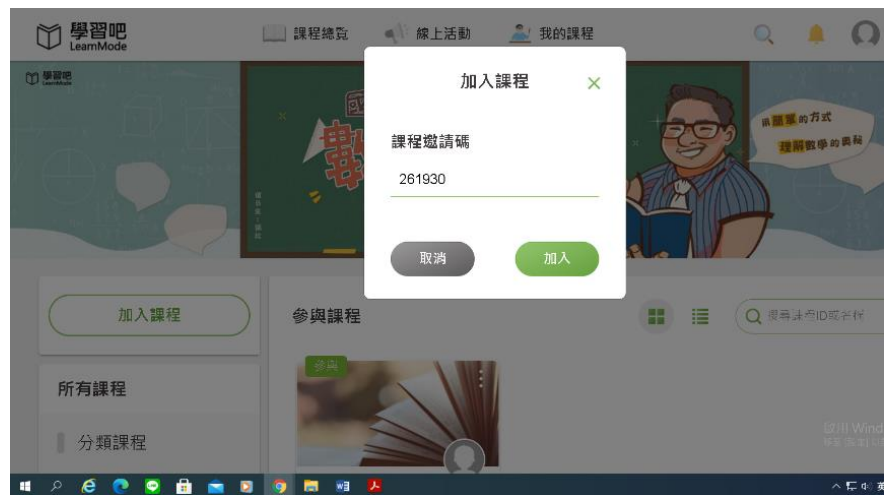

學習吧! 加入課程方式步驟：

學生用教育雲帳號登入 學習吧! <https://www.learnmode.net/home/>

按左邊的 加入課程

輸入課程邀請碼： 261930 或 463617

先按章節 L6-1 好用的快取圖案  
在案展開的教學影音-好用的快取圖案

就可以觀課上課的教學影片了