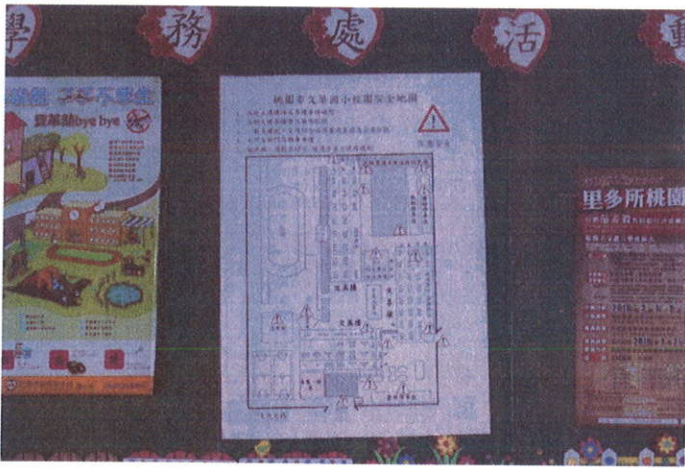

校園安全—學區安全地圖宣導

各班導師向學生說明學校附近危險路口的位址

讓學生了解通過馬路時要注意的重點

讓學生了解通過馬路時要注意的重點

校園安全—校園危險熱點宣導

各班導師向學生宣導校園危險熱點位置

各班導師向學生宣導校園危險熱點位置

開學初進行宣導，讓學生更能注意自身安全

參加校園安全防護知能研習後向老師傳達校安之重要性

滾動式修正後的校園危險熱點

介紹地震速報系統的重要性

校園安全海報宣導

張貼校園危險場域海報宣導

張貼學校安全地圖供師生瀏覽