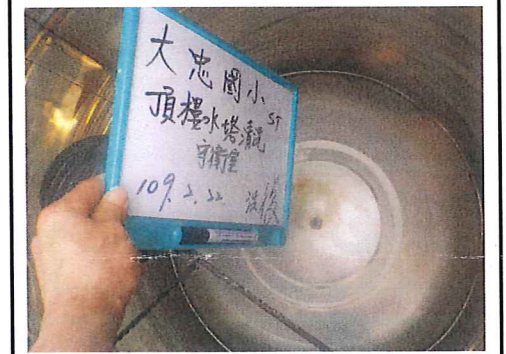

施工日期：109年2月22日

施工前	施工中	施工後
-----	-----	-----

施工位置：活動中心頂樓局限設備

施工位置：活動中心頂樓 RC

施工位置：警衛室 ST

施工位置：

大忠國小 清洗水塔

施工日期：109年2月22日