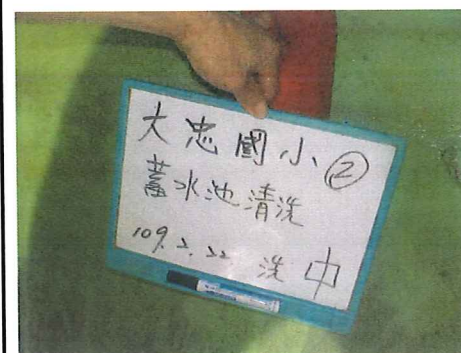

大忠國小 清洗水塔

施工日期：109年2月22日

施工前	施工中	施工後
-----	-----	-----

施工位置：局限設備

施工位置：活動中心局限設備

施工位置：活動中心蓄水池 1

施工位置：活動中心蓄水池 2

大忠國小 清洗水塔