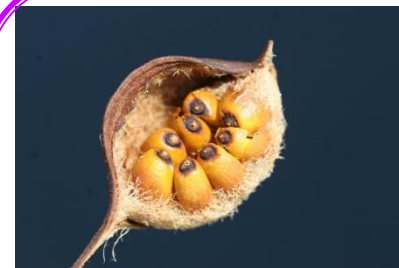

昆士蘭瓶幹樹

形態特徵：

梧桐科，高大喬木，
原產地澳洲昆士蘭，
株高可達 20 公尺。

葉形質感：

當苗木時，
為深裂的掌狀葉，
成株後，
逐漸以披針形葉為主。

花期花色：

花很小，
黃白色，
春天開花。

果期果色：

夏天結果，未熟綠色，
成熟棕褐色
每串 3~5 個果實，輻射狀
內藏 4~9 顆金黃種子，如雛鳥

大家好，我是昆士蘭瓶幹樹，我們三兄弟矗立在民安國小的信義樓前，
在民安國小聆聽小朋友們朗朗的讀書聲已經超過 20 年的歲月。

我們是來自澳洲昆士蘭非常特別的大樹，胖胖的大肚是我的特徵，
所以有人又把我叫做瓶子樹。

我最喜歡俯視小朋友快樂的笑容及輕快的步伐，

以後經過我身邊時，可以來抱抱我哦！