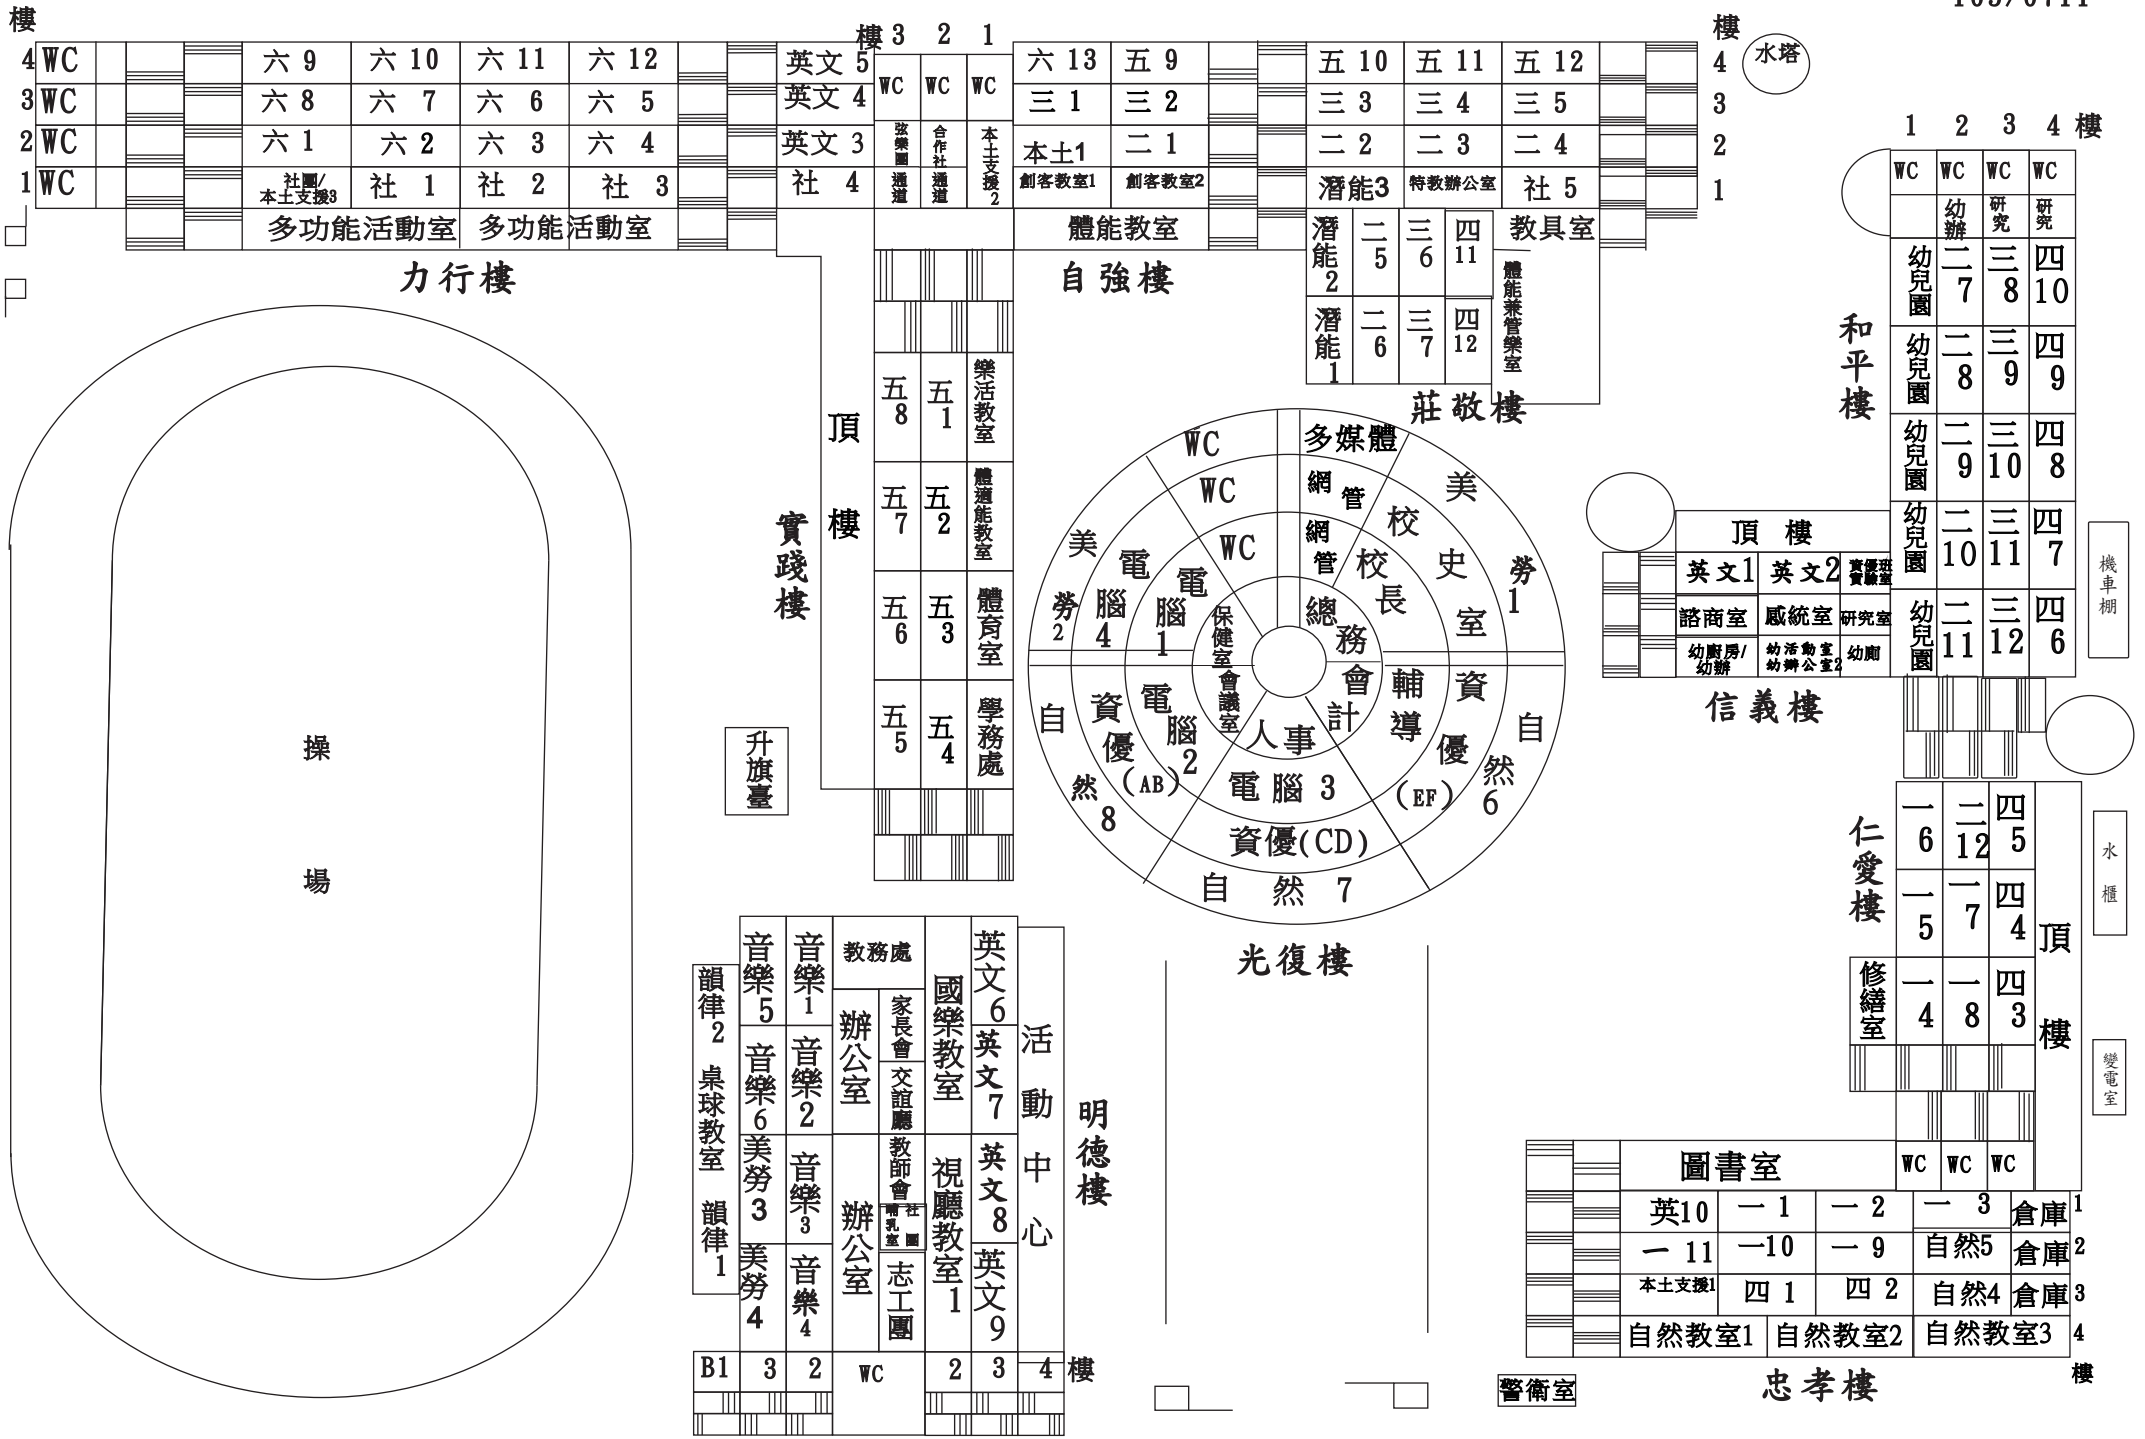

# 臺北市信義區光復國民小學105學年度教室配置圖

105/0711

樓  
4  
3  
2  
1

樓 3 2 1

樓 4  
3  
2  
1

1 2 3 4 樓

力行樓

自強樓

莊敬樓

和平樓

信義樓

光復樓

明德樓

仁愛樓

忠孝樓

實踐樓