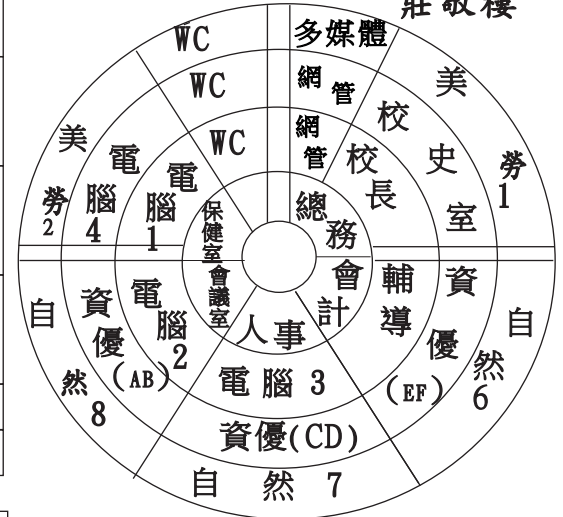

頂樓		
英文1	英文2	貴賓室
諮商室	感統室	研究室
幼廚房/ 幼辦	幼活動室/ 幼辦公室2	幼廚

WC	WC	WC	WC
	幼辦	研究	研究
幼兒園	二 7	三 8	四 10
幼兒園	二 8	三 9	四 9
幼兒園	二 9	三 10	四 8
幼兒園	二 10	三 11	四 7
幼兒園	二 11	三 12	四 6

韻律2	音樂5	音樂1	教務處	英文6
桌球教室	音樂6	音樂2	家長會	英文7
韻律1	音樂3	音樂3	文誼廳	英文8
	美勞4	音樂4	教師會	英文9
			南乳室	
B1	3	2	志工團	

活動中心	國樂教室	英文6	英文7	英文8	英文9
	視聽教室1				

圖書室				WC	WC	WC
英10	一 1	一 2	一 3	倉庫1		
一 11	一 10	一 9	自然5	倉庫2		
本土支援1	四 1	四 2	自然4	倉庫3		
自然教室1	自然教室2	自然教室3		4