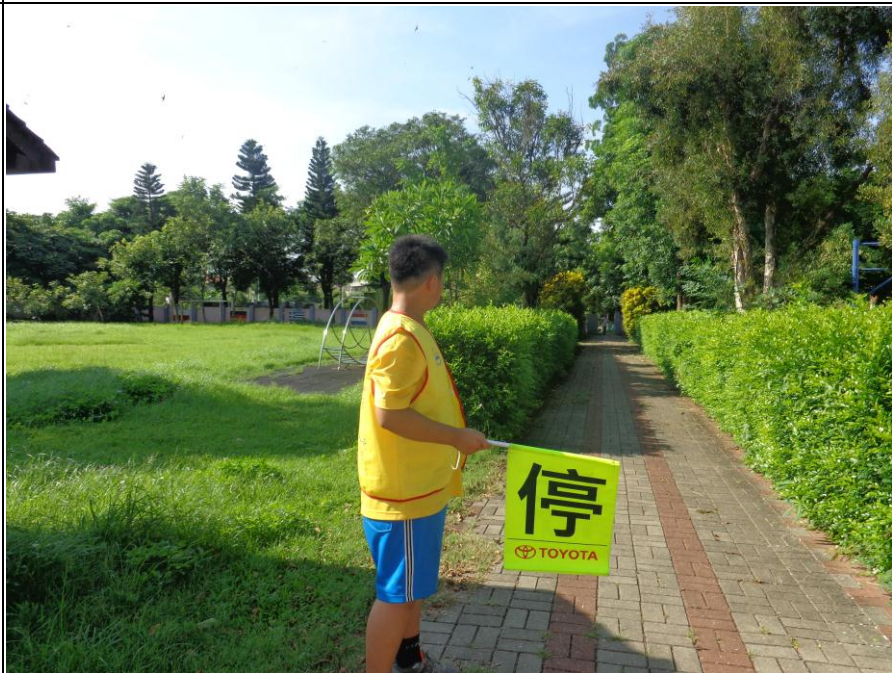

彰化縣南州國小交通安全教育成果照-交通安全與輔導

照片說明

良好的訓練計劃與執行狀況-
導護生管制學生放學行走路線-走廊輕聲慢步

照片檔案
3-4-B

彰化縣南州國小交通安全教育成果照-交通安全與輔導

照片說明

參與之學生數量與相關裝備-
導護生配備齊全

照片檔案
3-4-C