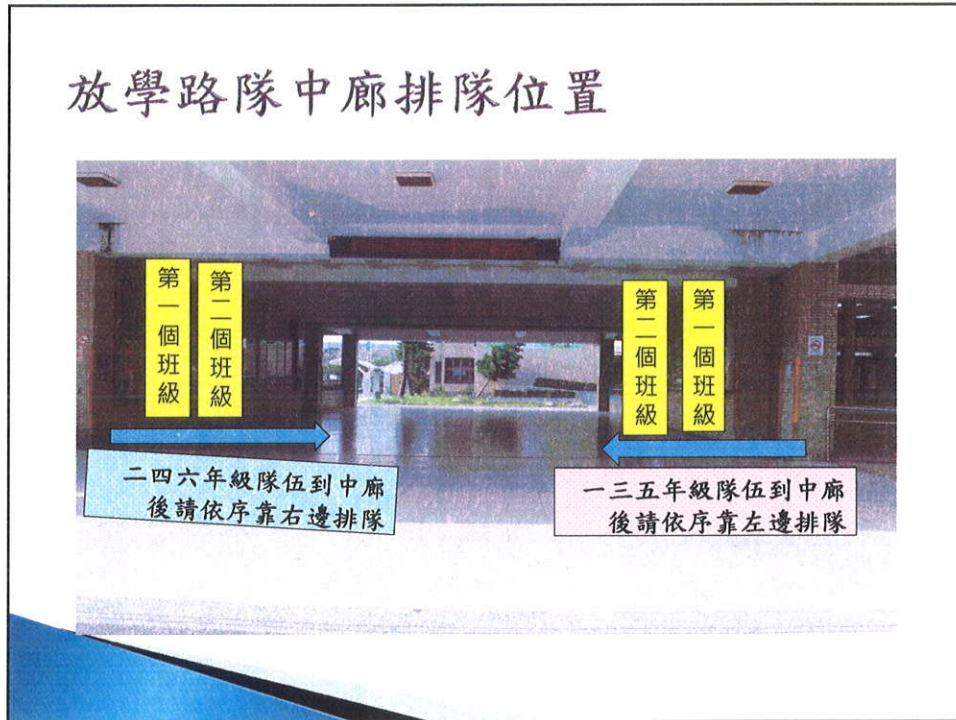

文華國小放學動線

班級走廊路隊編排位置

放學路隊中廊排隊位置

放學須淨空區域~

家長請勿在此逗留或接送孩子

自行走路

出校門後請到**右側**斑馬線前等待哨音指示過馬路

自行走路

出校門後請到**左側**斑馬線前等待哨音指示過馬路

一三五年級家長
請退至紅色人行道上等待您的寶貝

一年級家長等候區

三年級家長等候區

五年級家長等候區

一三五年級家長等候區

一三五年級家長等候區對面的景觀

二四六年級家長
請退至紅色人行道上等待您的寶貝

二年級家長等候區

四年級家長等候區

六年級家長等候區

二四六年級家長等候區

二四六年級家長等候區對面的景觀

若您的寶貝分屬不同年級

- ▶ 若您的寶貝分屬不同年級，為避免您奔波接送，請跟寶貝們約定好在年紀較小的子女年級位置前等待（若哥哥為五年級，弟弟四年級，則哥哥也前往四年級位置集合）