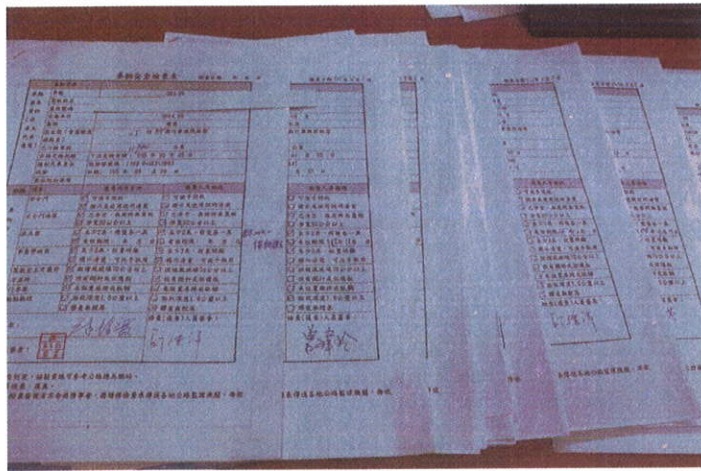

104 學年度校外教學行前驗車

校外教學行前仔細檢查胎紋/檢查安全門是否可以正常開啟

檢查滅火器放置位置/驗車單

檢查完成之驗車單