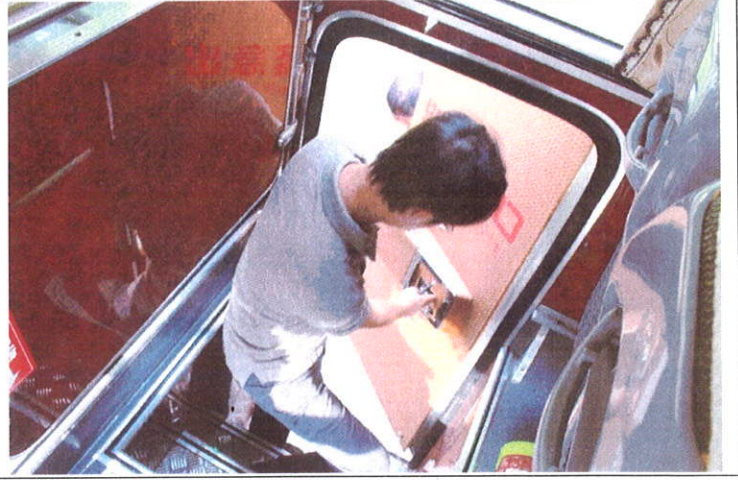

104 學年度校外教學行前驗車

校外教學行前仔細檢查胎紋/檢查安全門是否可以正常開啟

檢查滅火器放置位置/驗車單

檢查完成之驗車單