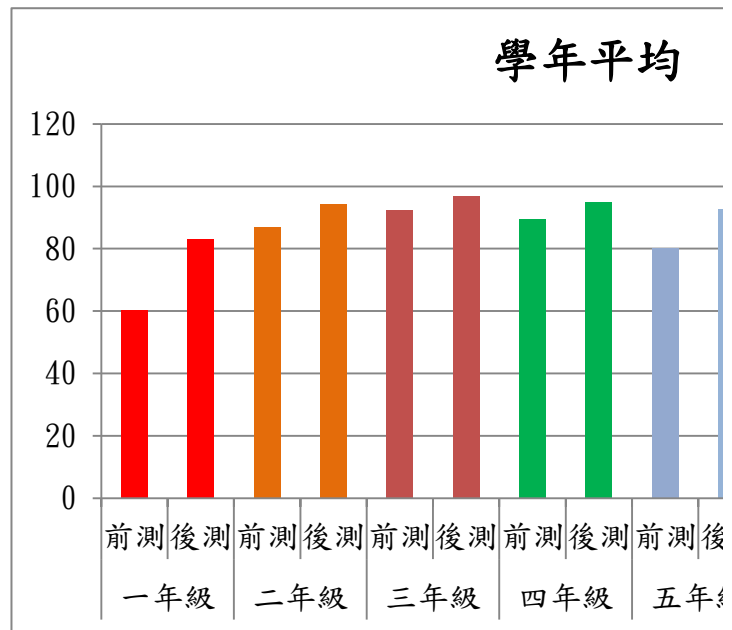

臺南市大新國小防災教育知能學習調查問卷學生統計表

	一年級		二年級		三年級		四年級	
	前測	後測	前測	後測	前測	後測	前測	後測
甲班	59.03	81.73	91.51	98.5	94.2	96.1	87.9	91.8
乙班	61.54	84.6	81.5	90.25	90.57	97.45	90.96	96.88
丙班			87.52	94.37			90	97.7
丁班							89.35	93.48
戊班								
學年平均	60.29	83.17	86.85	94.38	92.39	96.78	89.56	94.97
前後測進步成績		22.88		7.53		4.39		5.41

五年級		六年級	
前測	後測	前測	後測
84.95	93.67	78.79	87.87
77.62	91.29	82.79	92.85
77.92	91.3	86.24	93.28
80.65	94.04	82.41	93.51
		76.53	87.58
80.29	92.58	81.35	89.52
	12.29		5.46