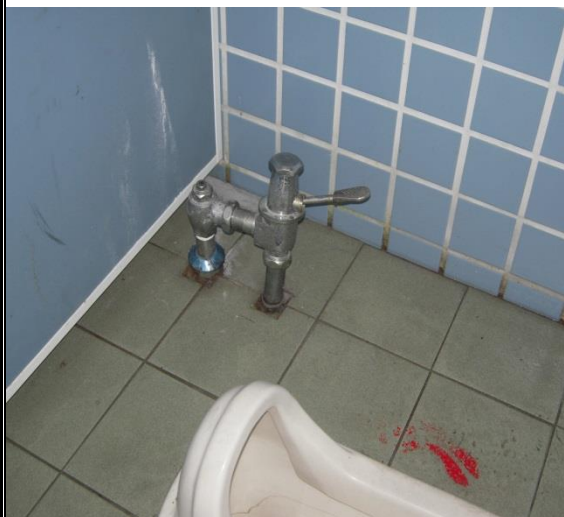

桃園市錦興國小
推動永續發展與環境教育綠建築概念設施

名稱：環保節能－T5 燈具、腳踏式省水閥、LED 緊急照明燈

辦公室全面使用 T5 省電燈管

LED 消防避難燈

新式廁所更換腳踏式沖水器

省水閥裝置於水龍頭，節約用水。