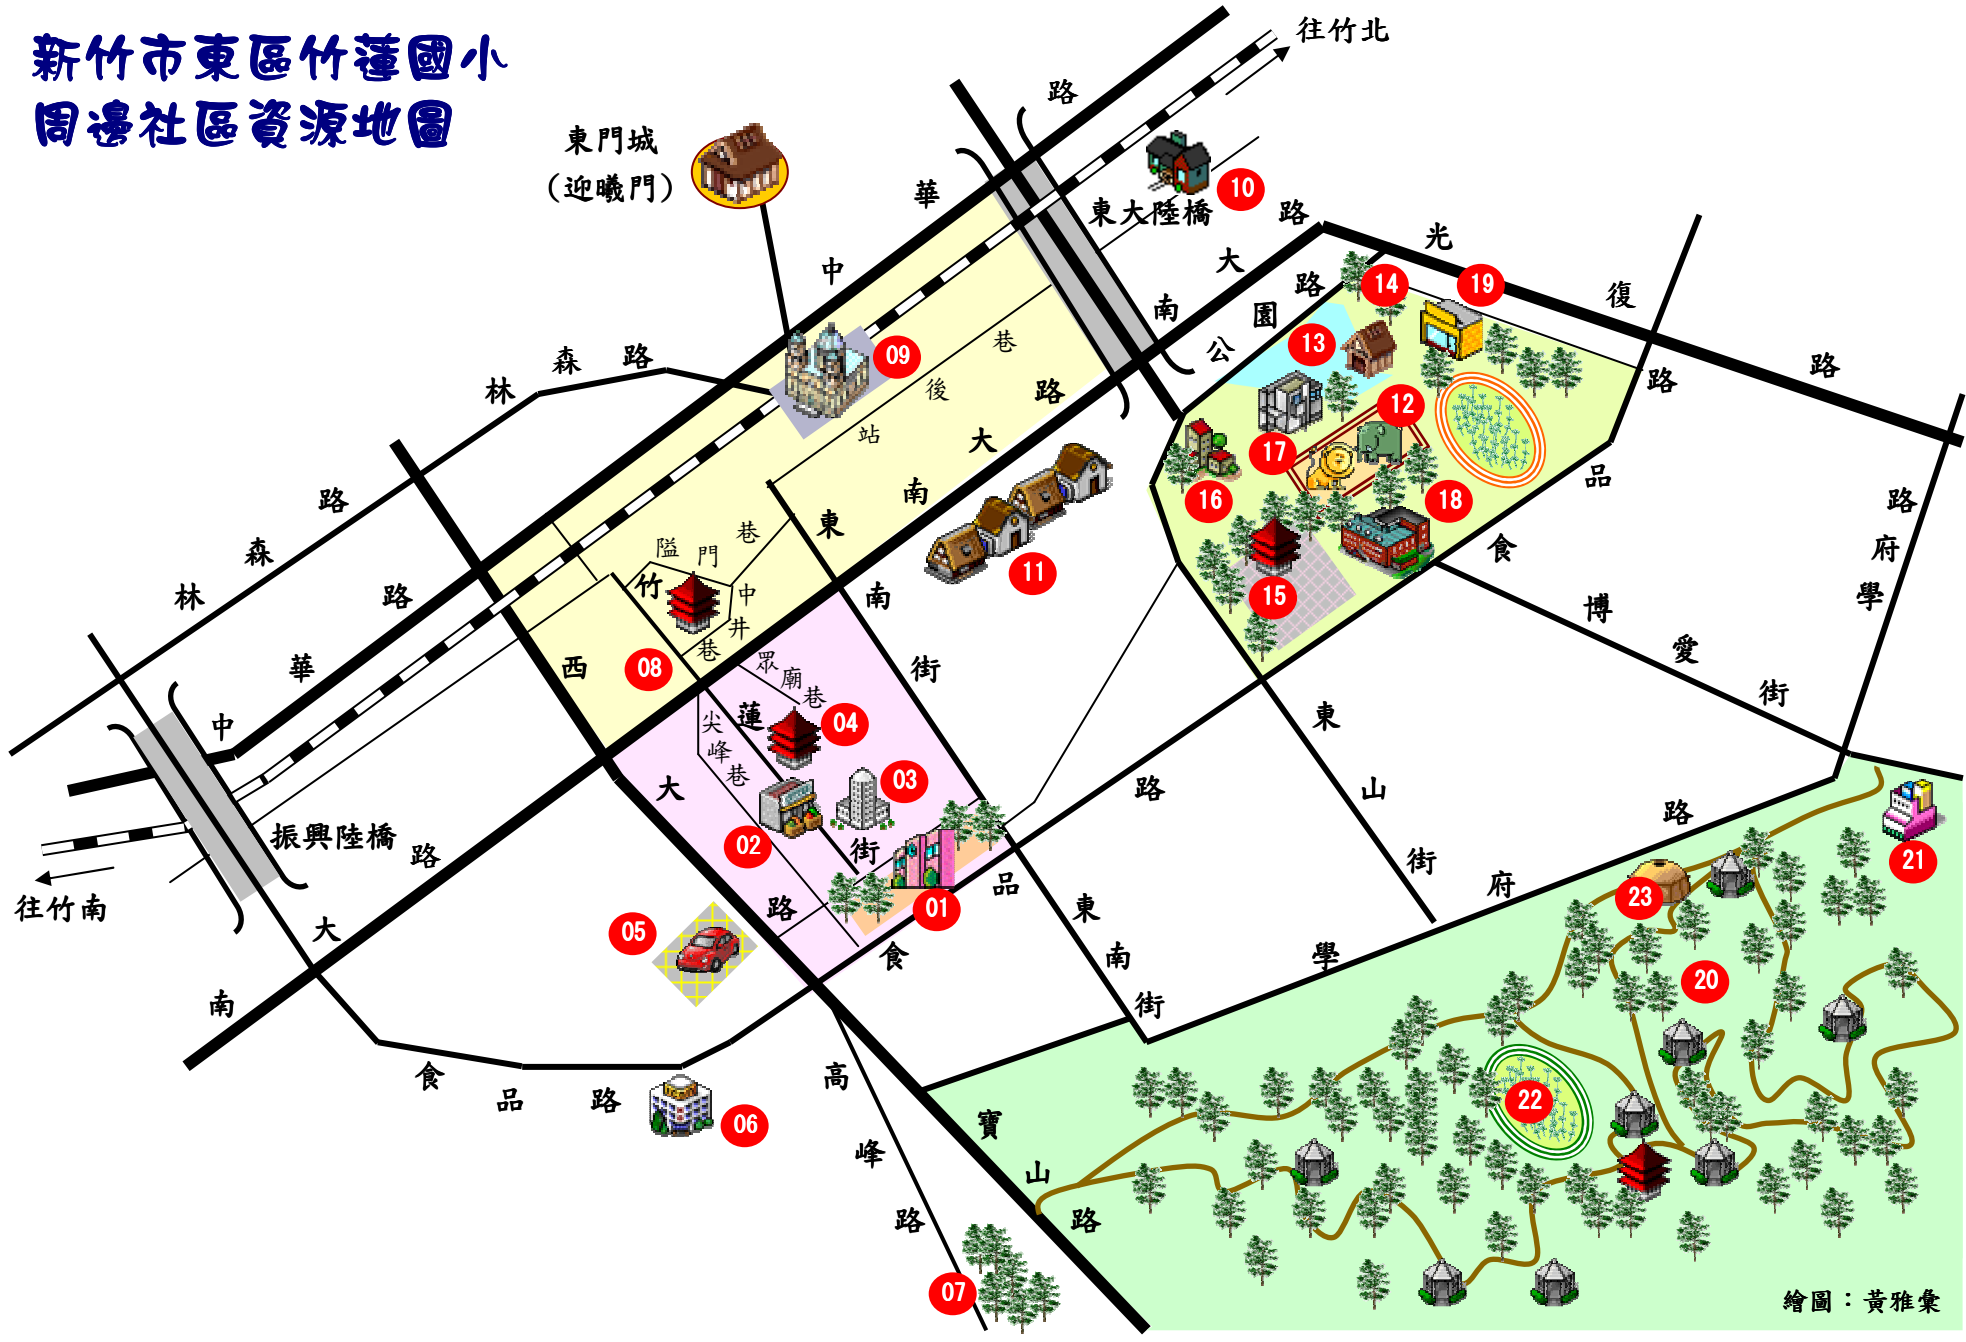

新竹市東區竹蓮國小 周邊社區資源地圖

繪圖：黃雅彙

竹蓮校區		黑金町區		新竹公園區		十八尖山區	
編號	社區資源名稱	編號	社區資源名稱	編號	社區資源名稱	編號	社區資源名稱
01	竹蓮國小	08	竹蓮寺	12	新竹動物園	20	十八尖山階梯步道
02	竹蓮市場	09	新竹火車站	13	麗池		十八尖山涼亭
03	向日葵特教中心	10	鐵道藝術村	14	湖畔料亭(空軍十一村)		十八尖山石觀音
04	南壇大眾廟	11	日式建築(鐵道宿舍區)	15	孔廟	21	台灣自來水公司
05	停車場(殯儀館前身)			16	風城願景館	22	自由車場
06	食品研究所			17	玻璃工藝館	23	台灣瓦斯公司
07	高峰植物園			18	新竹體育館		
				19	新竹游泳池		