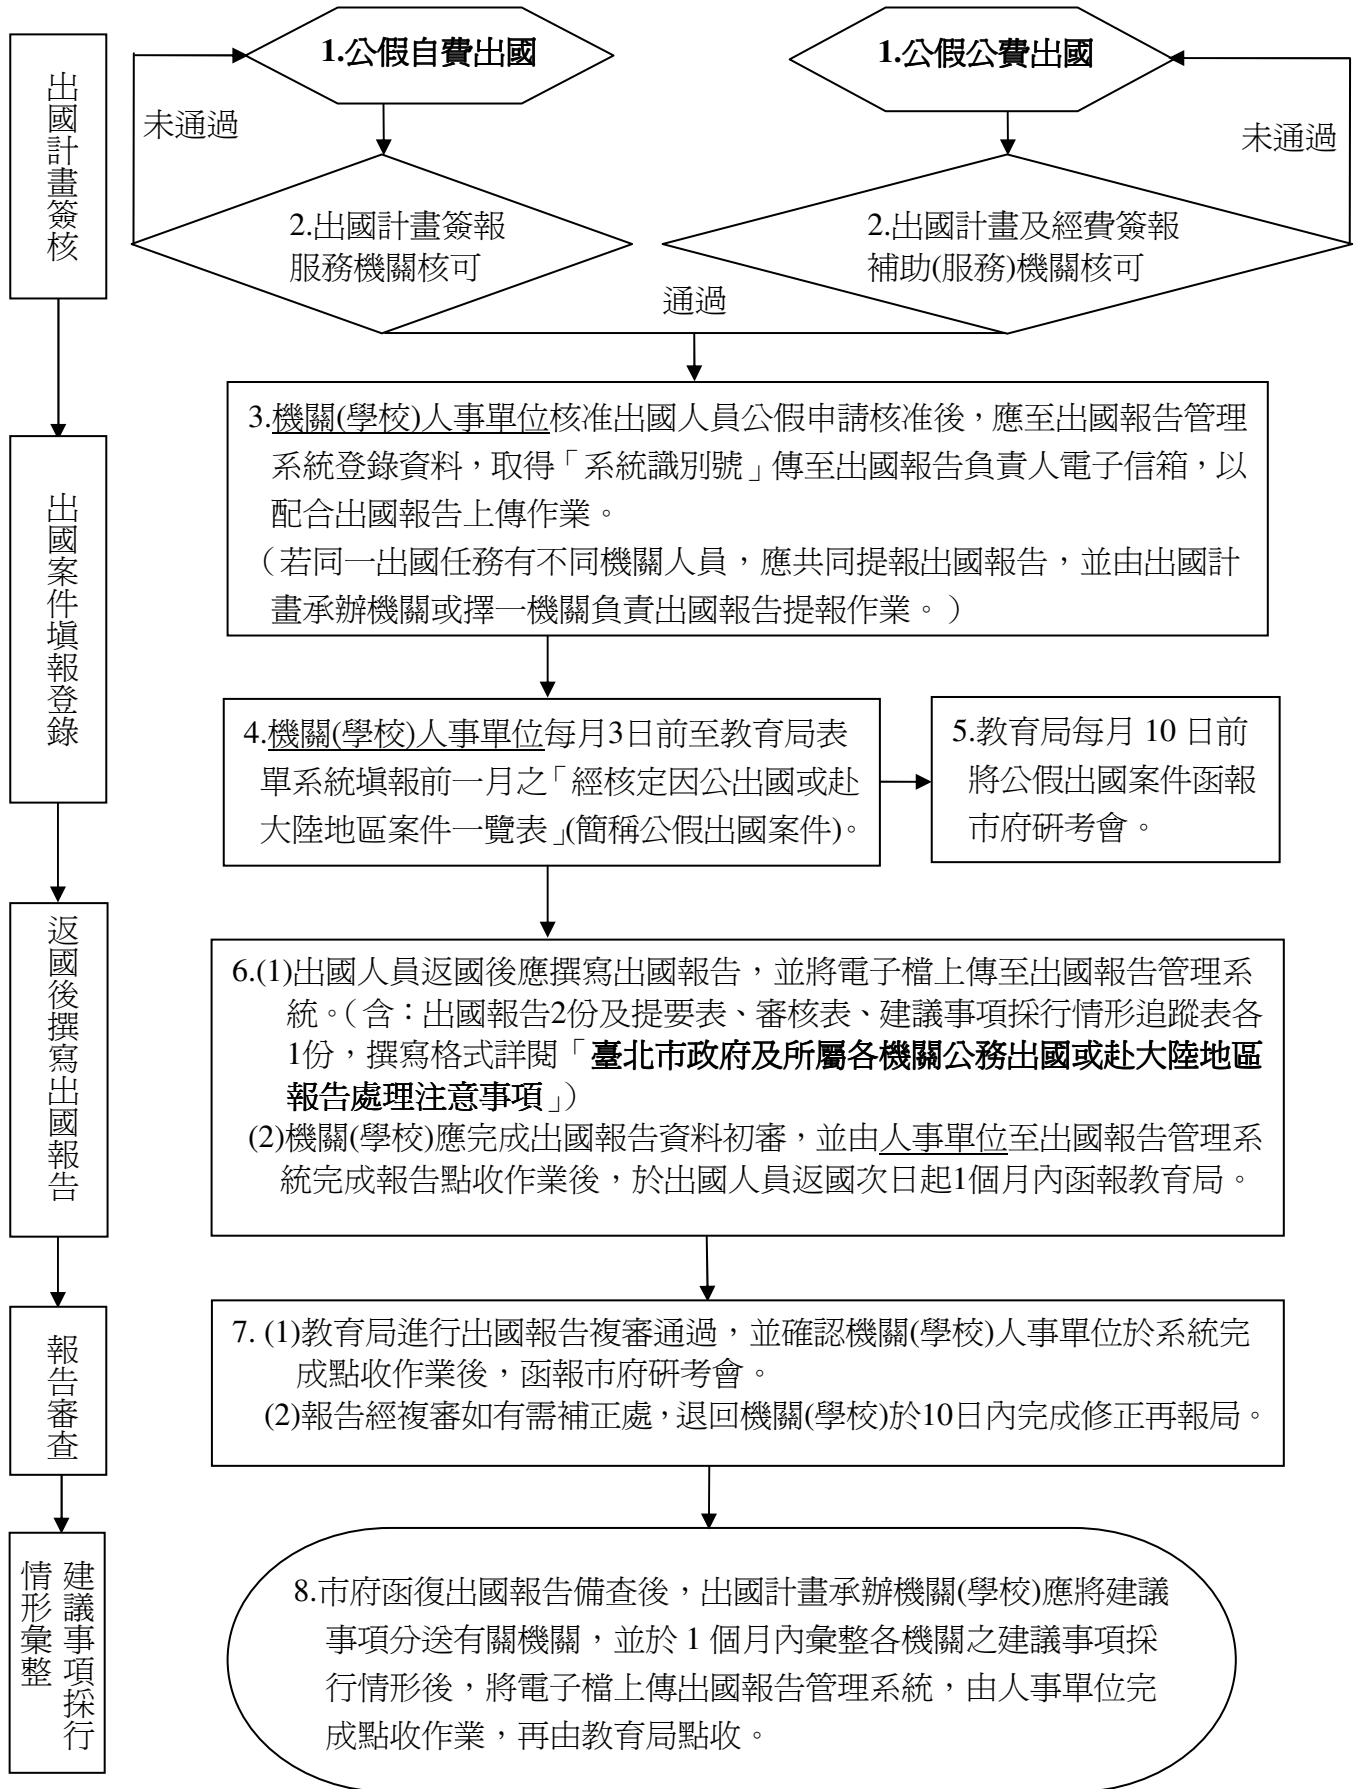

臺北市府教育局及所屬機關學校公務出國或赴大陸地區報告作業流程

101.11.13 訂定

備註:公務出國報告管理系統網址如下

<http://www.openreport.taipei.gov.tw/OpenFront/RobtaFront/index.jsp>