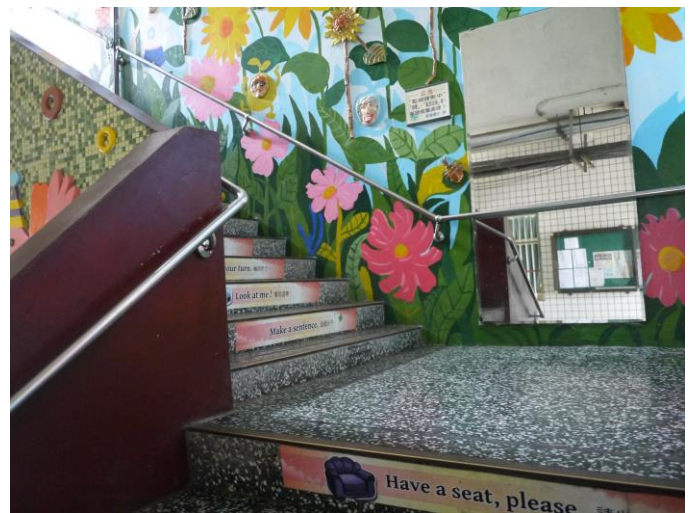

溪海國民小學 108 學年度「健康促進學校」活動 『無障礙的校園環境』成果照片

說明：廁所旁設置無障礙坡道

說明：廁所內設置無障礙專用廁所

說明：樓梯間設置無障礙扶手

說明：樓梯間設置無障礙扶手