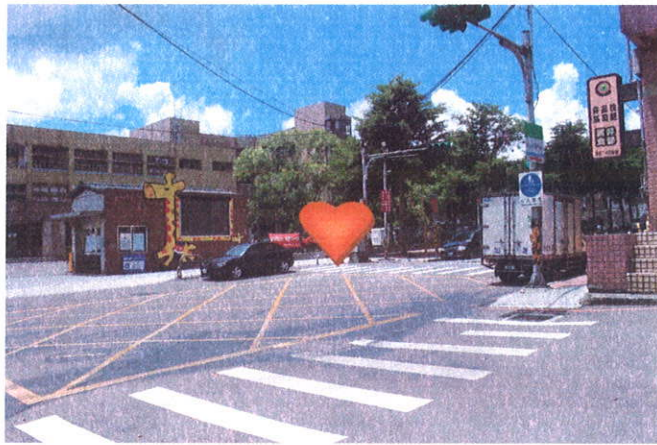

## \* 導師導護值勤位置 \*

正門	長頸鹿看版前的紅綠燈旁--愛心圖示處
裝備	背心+導護旗(皆在警衛室後方房間內)

側門	東方美早餐店騎樓前--愛心圖示處
裝備	背心+導護旗 (皆在警衛室後方房間內) 哨子自備(要吹哨)

警衛室後方背心放置處/導護背心樣式/導護旗樣式