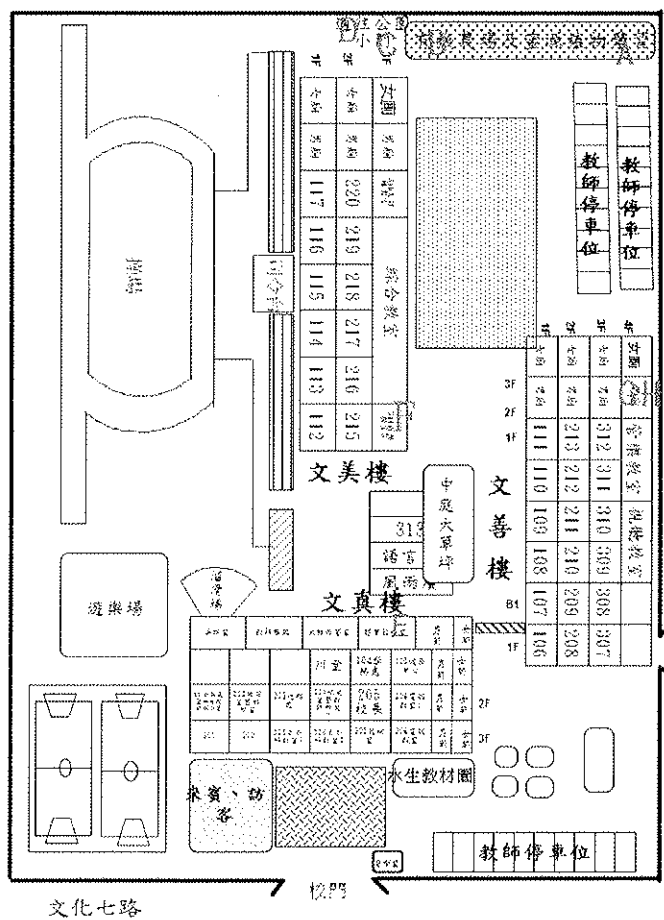

文華國小校園危險熱點說明

危險

105.06.06

文華國小校園安全地圖

桃園市文華國小校園安全地圖

1. 各期大樓樓頂及各樓層樓梯間。
2. 各期大樓各樓層之廁所區域。
3. 一期大樓地下室及綜合球場靠近菜園及公園區塊。
4. 大門及側門汽機車車道。
5. 溜滑梯、遊戲器材區，請遵守安全使用規則。

注意安全

文華國小危險熱點位置分布

桃園市文華國小危險熱點

1. 各期大樓樓頂及各樓層樓梯間。
2. 各期大樓各樓層之廁所區域。
3. 一期大樓地下室及綜合球場靠近菜園及公園區塊

A. 綜合球場從公園校墅社區延伸至文美樓一樓

此塊區域與後方公園相連接且無圍牆，
對於學生安全恐有疑慮~

B. 綜合球場從公園校墅社區延伸至文美樓一樓

此塊區域與後方公園相連接且無圍牆，
對於學生安全恐有疑慮~

C. 菜園通往公園的出入口

此塊區域與後方公園相連接且無圍牆，
對於學生安全恐有疑慮~

D. 菜園通往公園的出入口

此塊區域與後方公園相連接且無圍牆，
對於學生安全恐有疑慮~

E. 文真樓地下室(體育器材室)

所在位置較為陰暗無光

F. 文美樓三樓後方廁所及太鼓室

少有人走動，是校園死角

G. 文善樓四樓靠近廁所兩旁空地

少有人走動，是校園死角~
且樓層所在位置較高~易發生危險

H. 文善樓四樓靠近廁所兩旁空地

少有人走動，是校園死角~
且樓層所在位置較高~易發生危險

I. 文善樓四樓靠近廁所兩旁空地

少有人走動，是校園死角~
且樓層所在位置較高~易發生危險

其他須注意之相對危險地點—廁所

若需在上課時間去上廁所，請結伴而行

其他須注意之相對危險地點—圍牆旁

側門注綜合球場方向圍牆旁