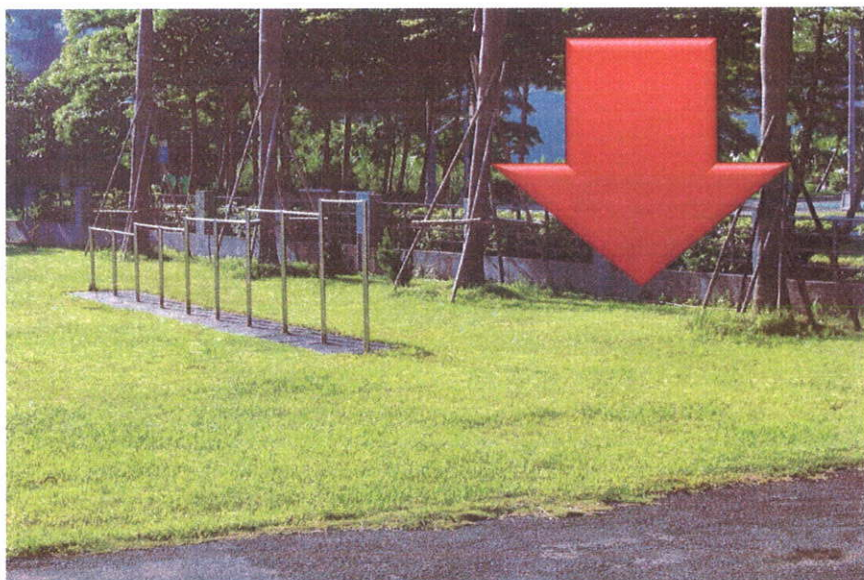

圍牆低矮，靠近圍牆玩耍，易發生危險

其他須注意之相對危險地點—圍牆旁

圍牆低矮，靠近圍牆玩耍，易發生危險

其他須注意之相對危險地點—圍牆旁

綜合球場後方

人煙罕至，且圍欄可輕易跨越，請勿到此處玩耍逗留

其他須注意之相對危險地點—圍牆旁

操場後方單槓旁

圍牆低矮，靠近圍牆玩耍，易發生危險

正確且安全的活動範圍—**操場**

下課時間：**四五六年級**活動範圍

正確且安全的活動範圍—綜合球場

下課時間：一二三年級活動範圍

正確且安全的活動範圍—**籃球場**

五年級使用籃框

四年級
使用籃框