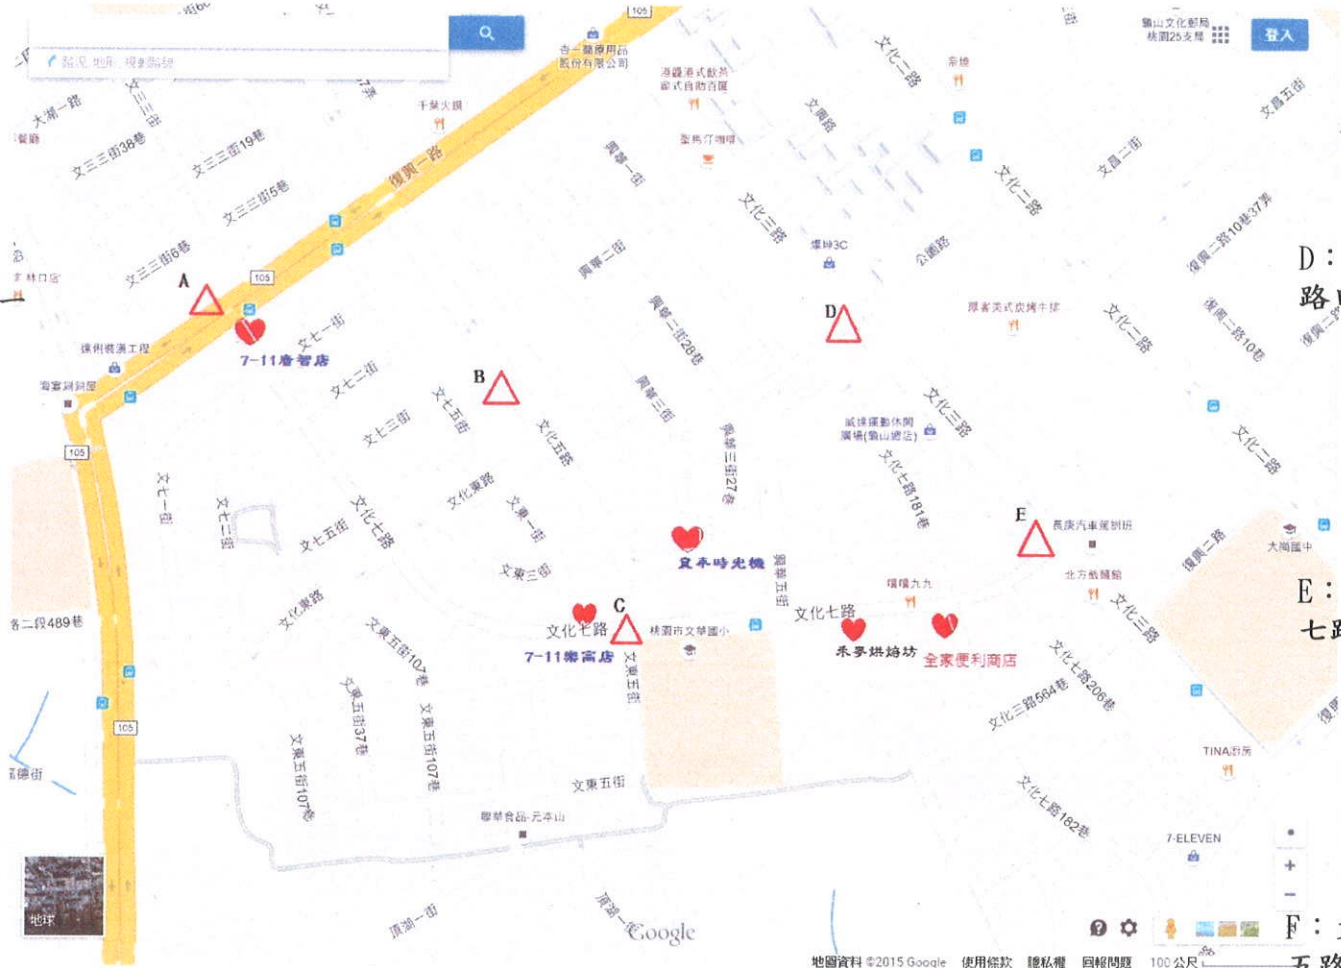

文華國小學區安全地圖示意圖

A. 文化七路與復興一路交叉口

B. 文化五路

C. 文化七路與文東五街交叉口

D. 文化三路與公園路口

E. 文化三路與文化七路口

F. 文化三路與興華五路口