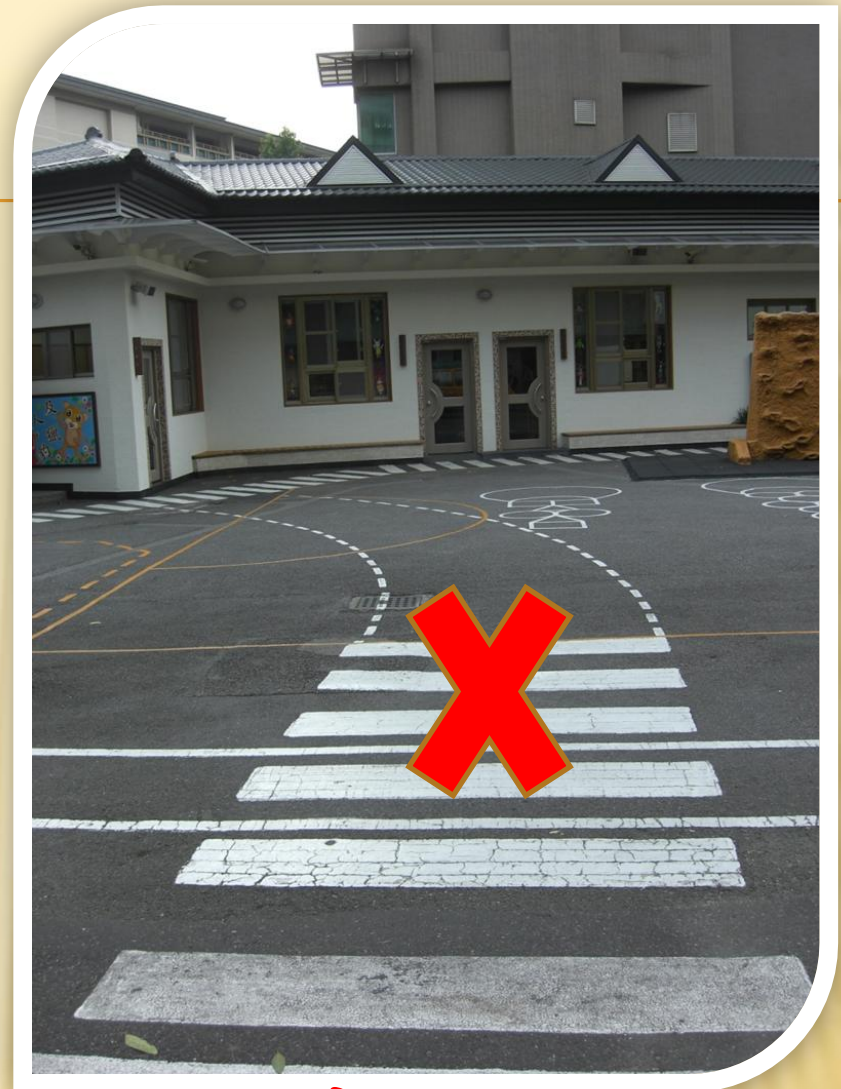

# 男生頭髮

下午3:30以後歡樂  
城堡禁止上去玩

下午3:30以後學務處至4仁  
教室安全動線禁止通行

下午3:30以後，舊大樓至紫光樓  
要走校長室走廊