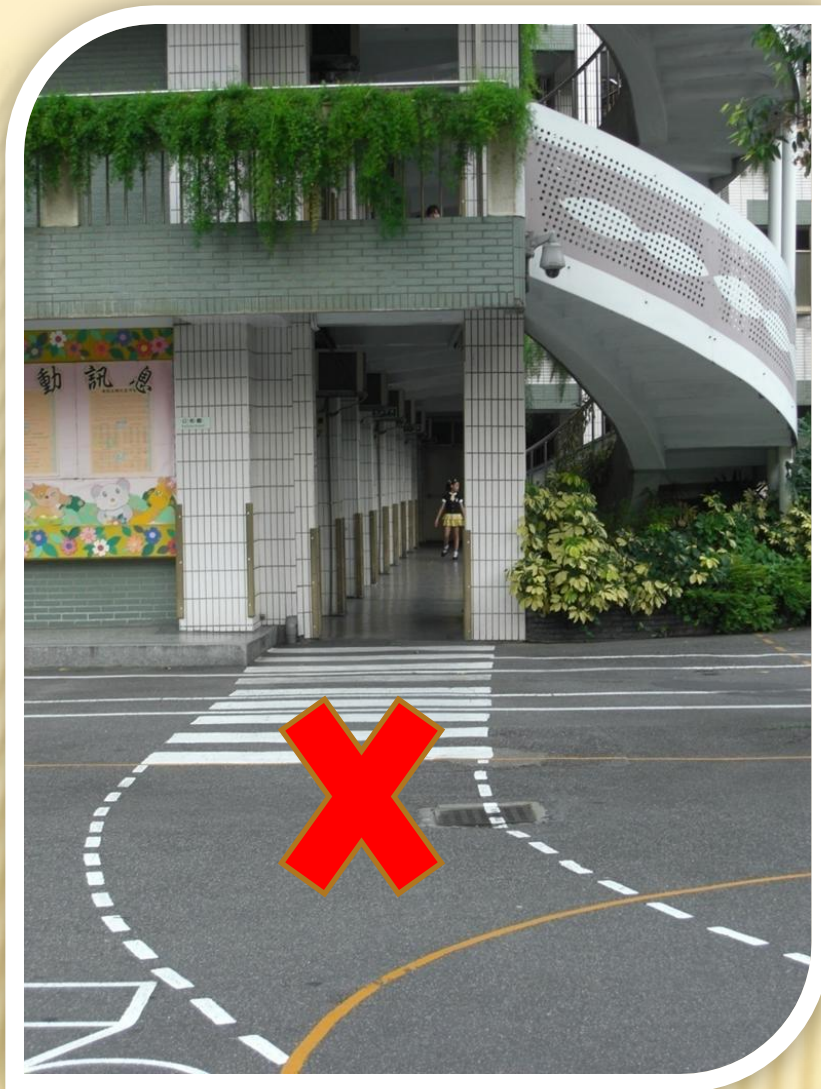

# 男生頭髮

下午3:30以後歡樂  
城堡禁止上去玩

下午3:30以後學務處至4仁  
教室安全動線禁止通行

下午3:30以後，舊大樓至紫光樓  
要走校長室走廊