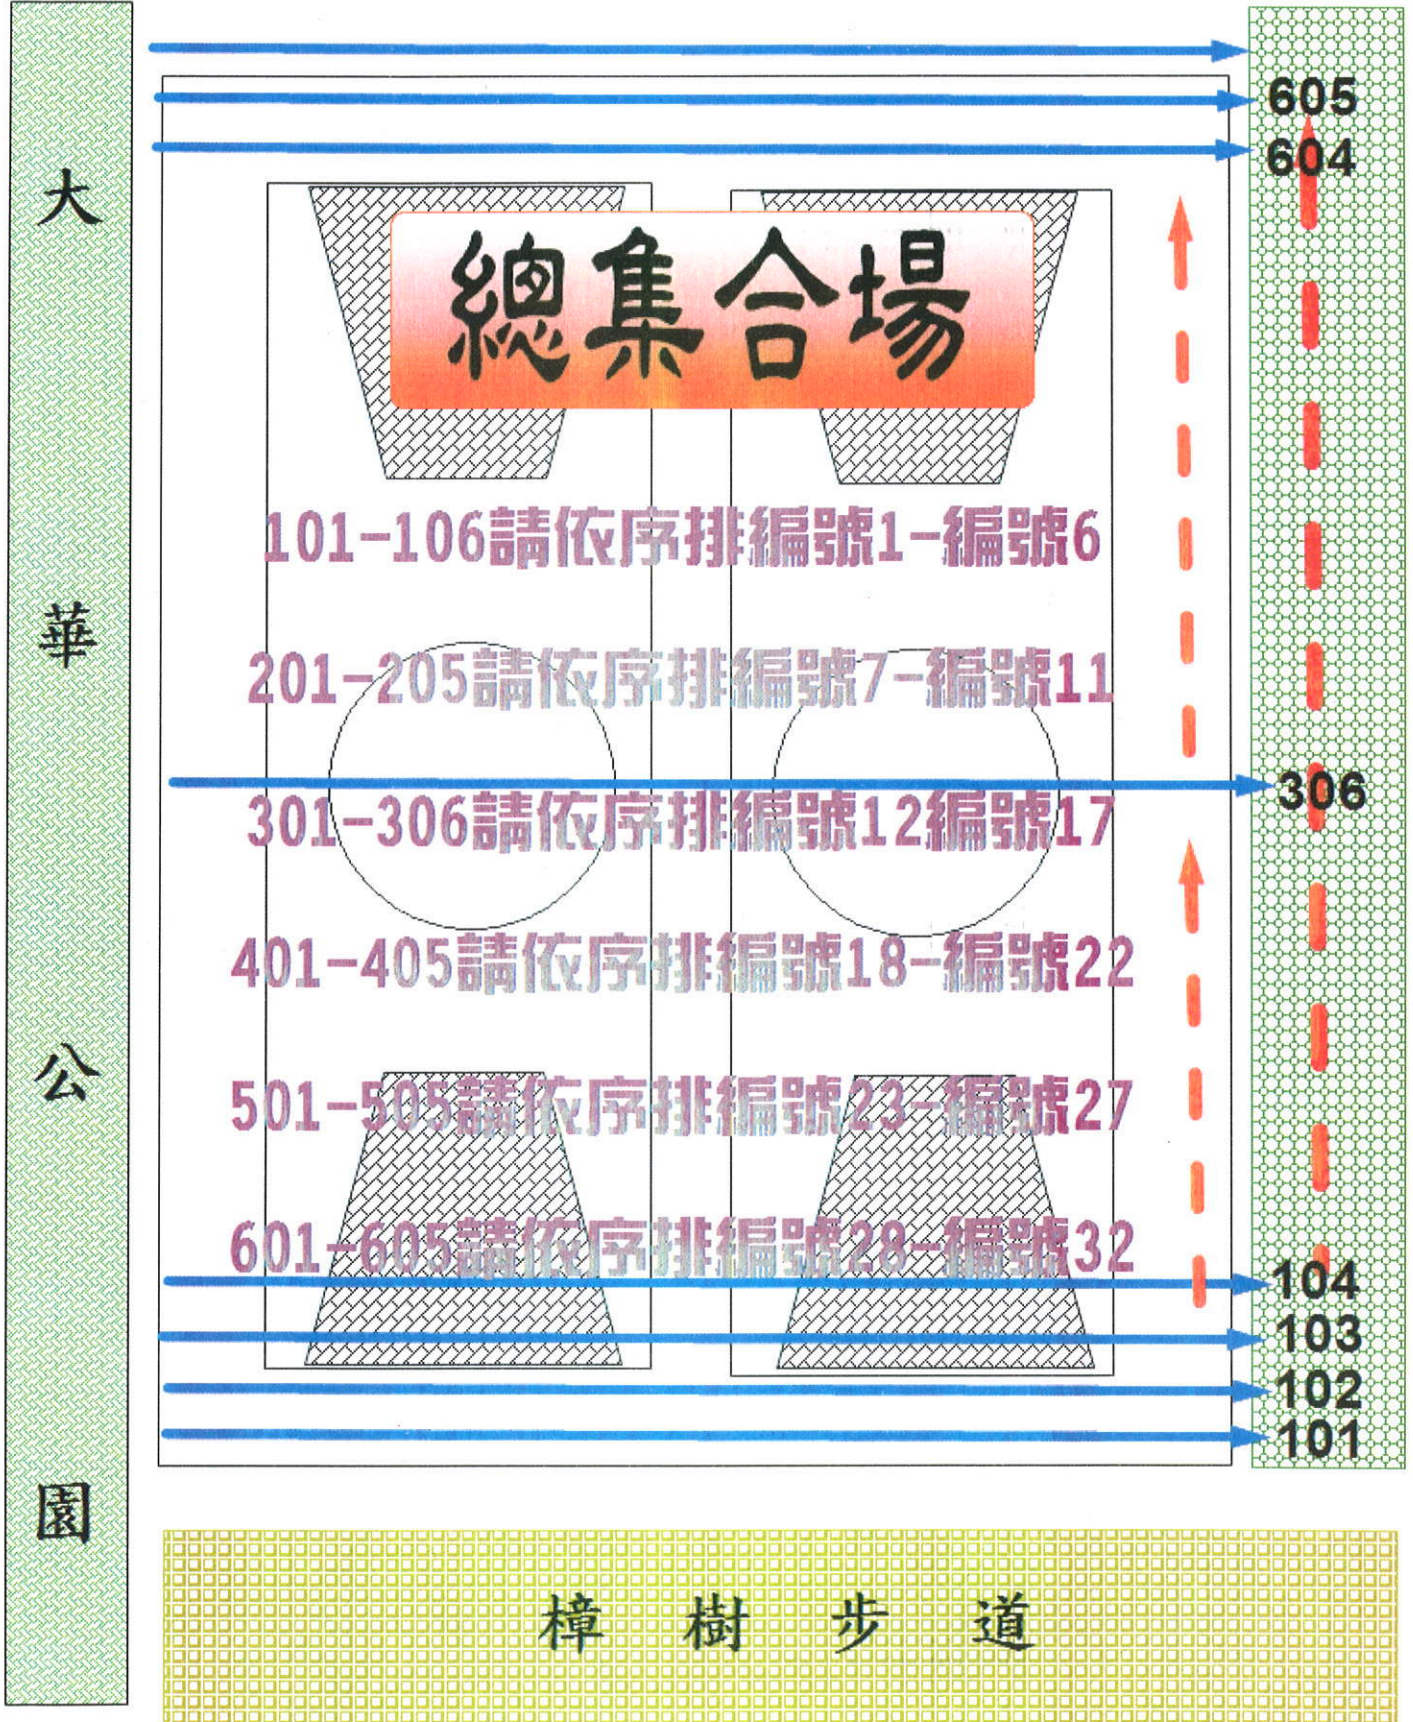

# 桃園市文華國小校園急難避護疏散路線圖(教室編號)

# 104 學年度桃園市文華國小避難疏散路線

棟別	樓層	暫時集合場	總集合場
文真樓	地下室	放學廣場	籃 球 場
	1 樓	籃球場	
	2 樓	放學廣場	
	3 樓	籃球場	
文善樓	1 樓	生態池前方	
	2 樓	綜合球場	
	3 樓	生態池前方	
	4 樓	綜合球場	
文美樓	1 樓	放學廣場	
	2 樓	綜合球場	
	3 樓	放學廣場	
	語言教室	放學廣場	
	313 教室	放學廣場	

# 文華國小避難疏散總集合場位置圖

# 全校性防災宣導—防災疏散圖位置及相關宣導文件

將避難疏散圖公告校網/將避難應注意原則張貼於教室

張貼避難疏散圖於各走廊之柱子上

每班教室內皆有張貼避難疏散圖，使學生更清楚避難動線。