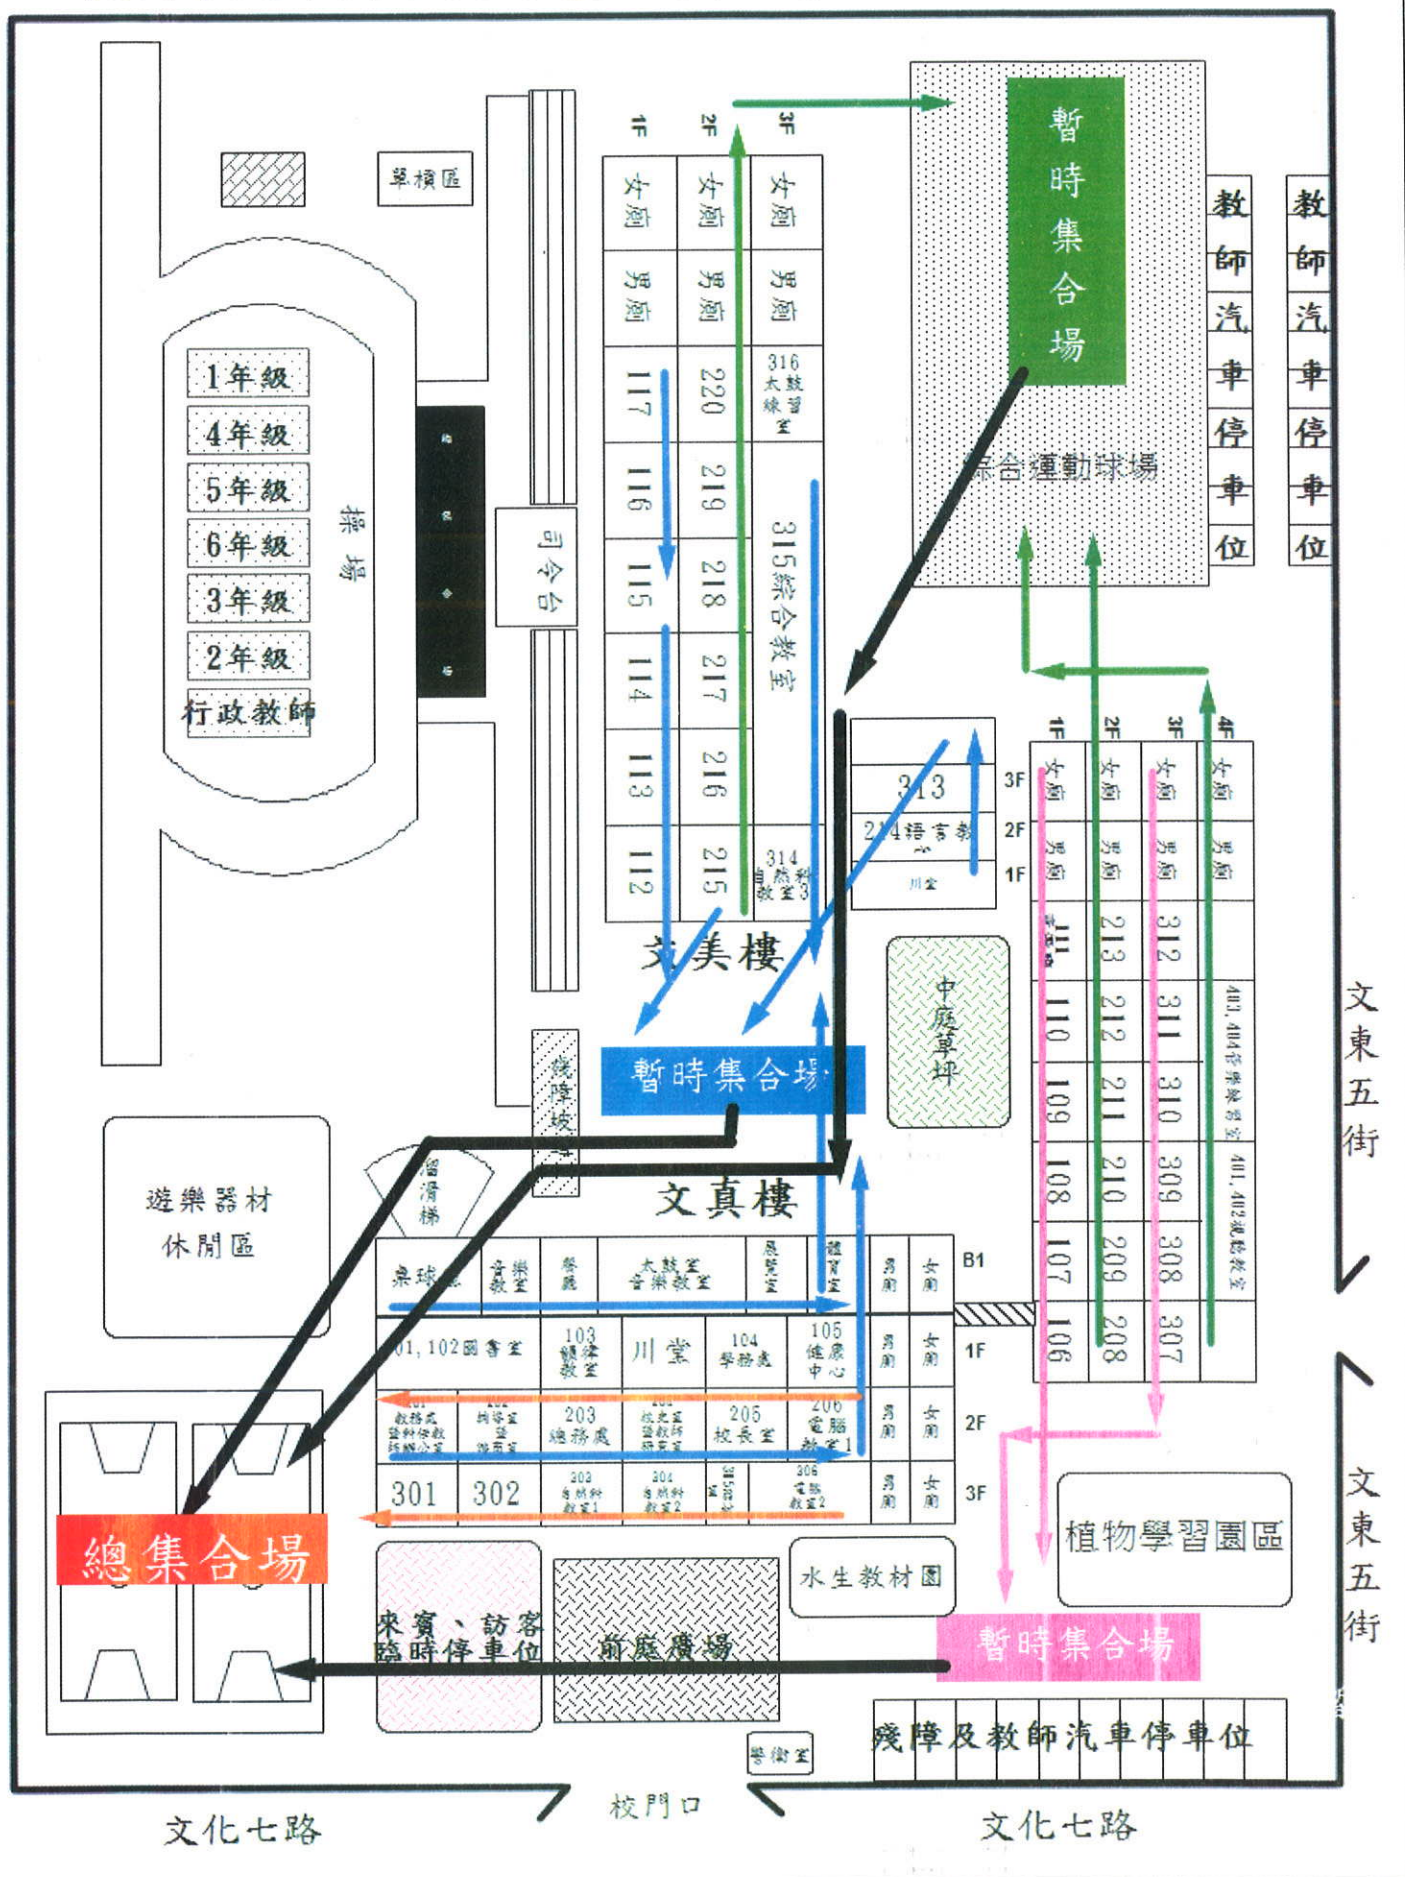

# 桃園市文華國小校園急難避護疏散路線圖(教室編號)

# 104 學年度桃園市文華國小避難疏散路線

棟別	樓層	暫時集合場	總集合場
文真樓	地下室	放學廣場	籃 球 場
	1 樓	籃球場	
	2 樓	放學廣場	
	3 樓	籃球場	
文善樓	1 樓	生態池前方	
	2 樓	綜合球場	
	3 樓	生態池前方	
	4 樓	綜合球場	
文美樓	1 樓	放學廣場	
	2 樓	綜合球場	
	3 樓	放學廣場	
	語言教室	放學廣場	
	313 教室	放學廣場	

# 文華國小避難疏散總集合場位置圖

# 全校性防災宣導—防災疏散圖位置及相關宣導文件

將避難疏散圖公告校網/將避難應注意原則張貼於教室

張貼避難疏散圖於各走廊之柱子上

每班教室內皆有張貼避難疏散圖，使學生更清楚避難動線。