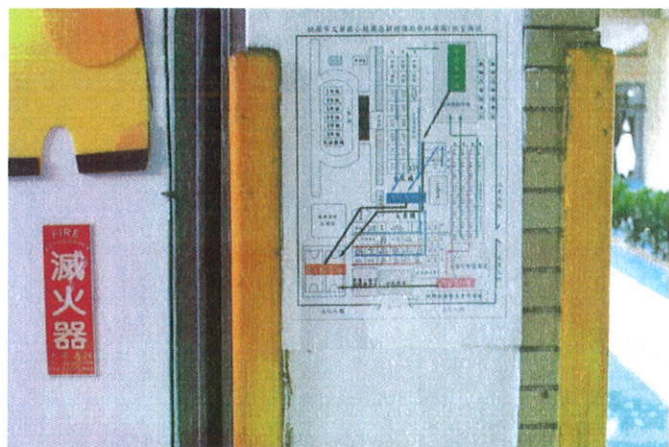

# 桃園市文華國小校園急難避護疏散路線圖(教室編號)

# 104 學年度桃園市文華國小避難疏散路線

棟別	樓層	暫時集合場	總集合場
文真樓	地下室	放學廣場	籃 球 場
	1 樓	籃球場	
	2 樓	放學廣場	
	3 樓	籃球場	
文善樓	1 樓	生態池前方	
	2 樓	綜合球場	
	3 樓	生態池前方	
	4 樓	綜合球場	
文美樓	1 樓	放學廣場	
	2 樓	綜合球場	
	3 樓	放學廣場	
	語言教室	放學廣場	
	313 教室	放學廣場	

# 全校性防災宣導—防災疏散圖位置及相關宣導文件

將避難疏散圖公告校網/將避難應注意原則張貼於教室

張貼避難疏散圖於各走廊之柱子上

每班教室內皆有張貼避難疏散圖，使學生更清楚避難動線。