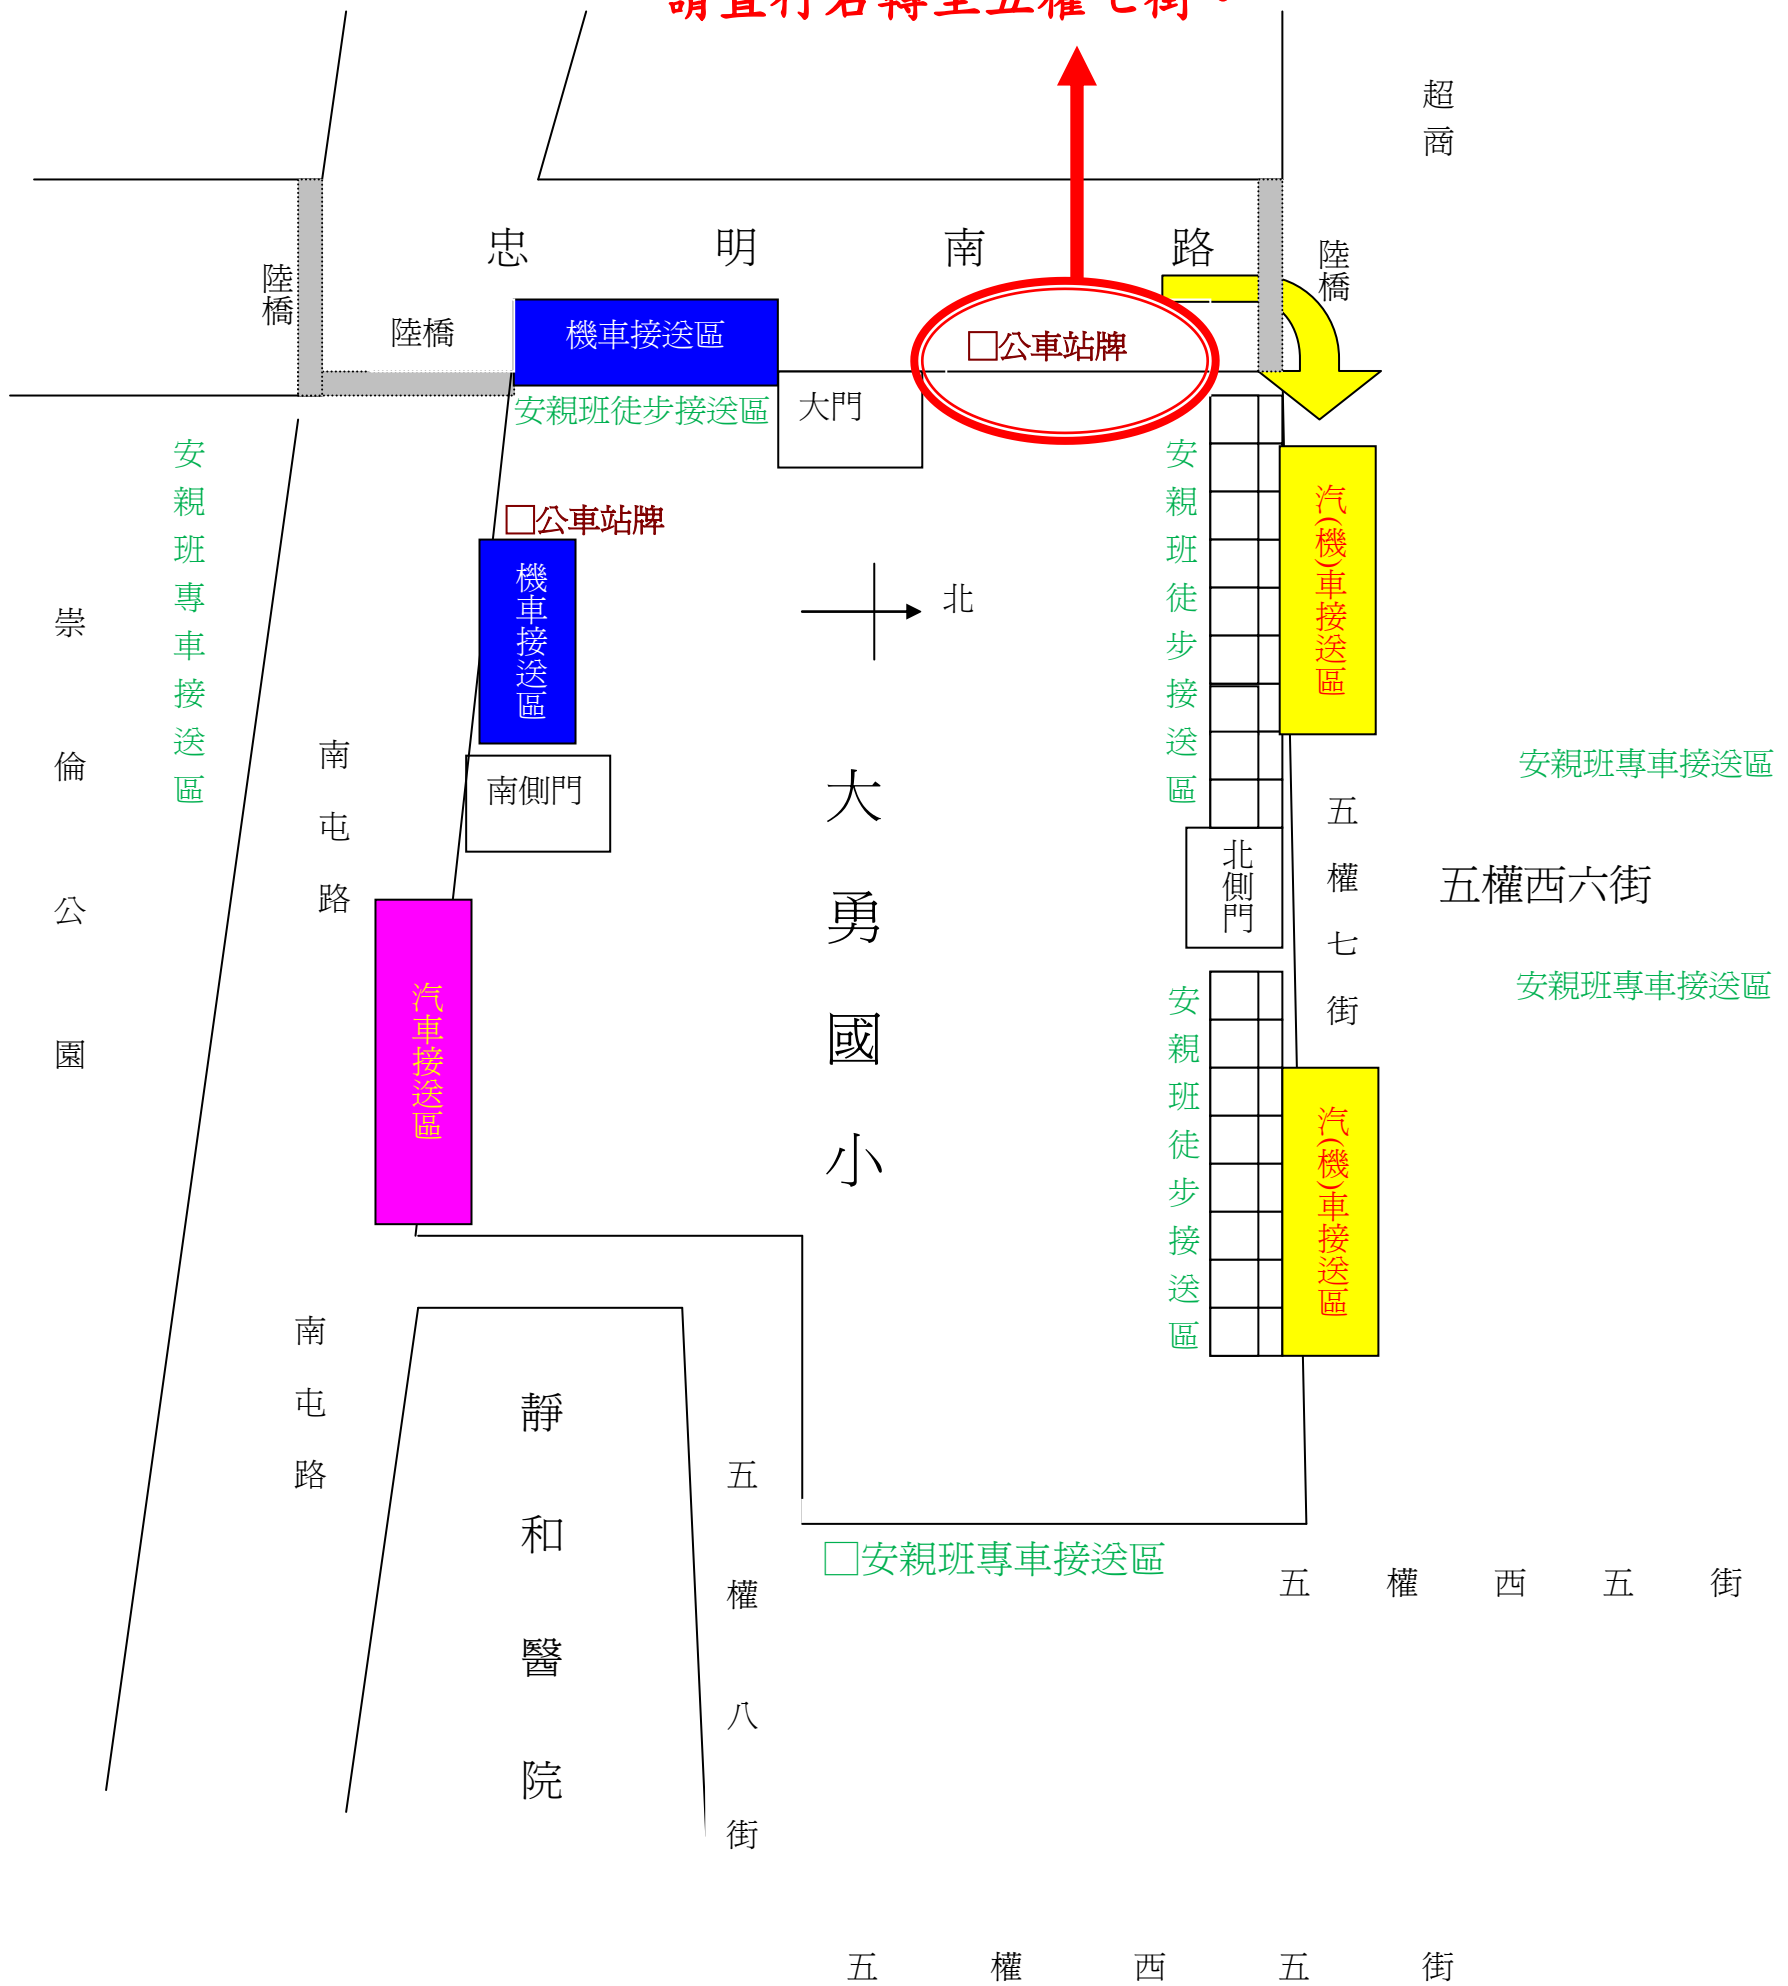

大勇國小汽機車接送區示意圖

- 汽車接送區
- 汽機車機送區
- 機車接送區

※此區紅線，不可臨停，
請直行右轉至五權七街。

※懇請您協助配合於規劃區內接送，以維護學童上、放學之安全，謝謝！