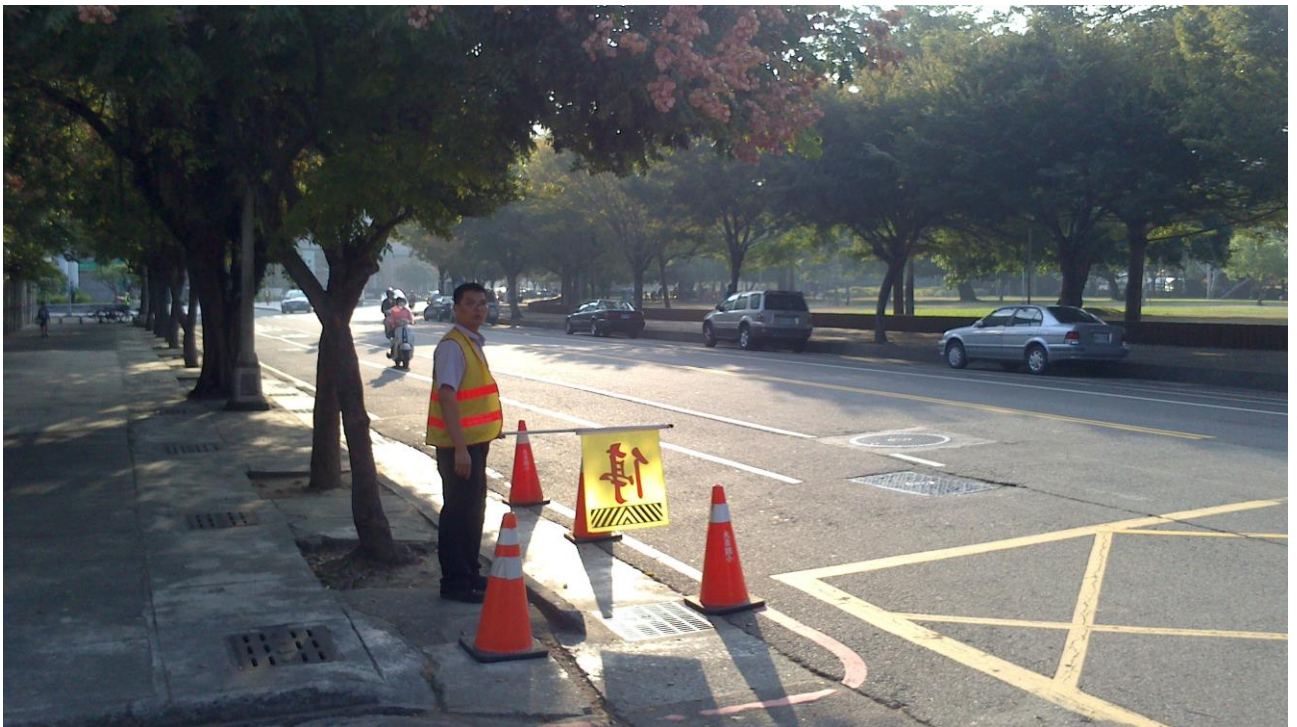

臺中市西區大勇國民小學

校內交通管制狀況

活動說明：南側門入口擺放交通錐，提醒車輛慢行並保障導護老師與摩托車接送之學生安全。

活動說明：南側門入口擺放交通錐，提醒車輛慢行並保障導護老師與摩托車接送之學生安全。

臺中市西區大勇國民小學

校內交通管制狀況

活動說明：針對南側門車流量較大，考慮機車接送的安全，不定期請交通愛心志工協助勸導及給予協助。

活動說明：南屯路之人行道設置交通錐，禁止摩托車騎入，保護學童行走安全。

臺中市西區大勇國民小學

校內交通管制狀況

活動說明：若有車輛入校，南門導護生協助管制學生通行。

活動說明：若有車輛入校，大門導護生協助管制學生通行。