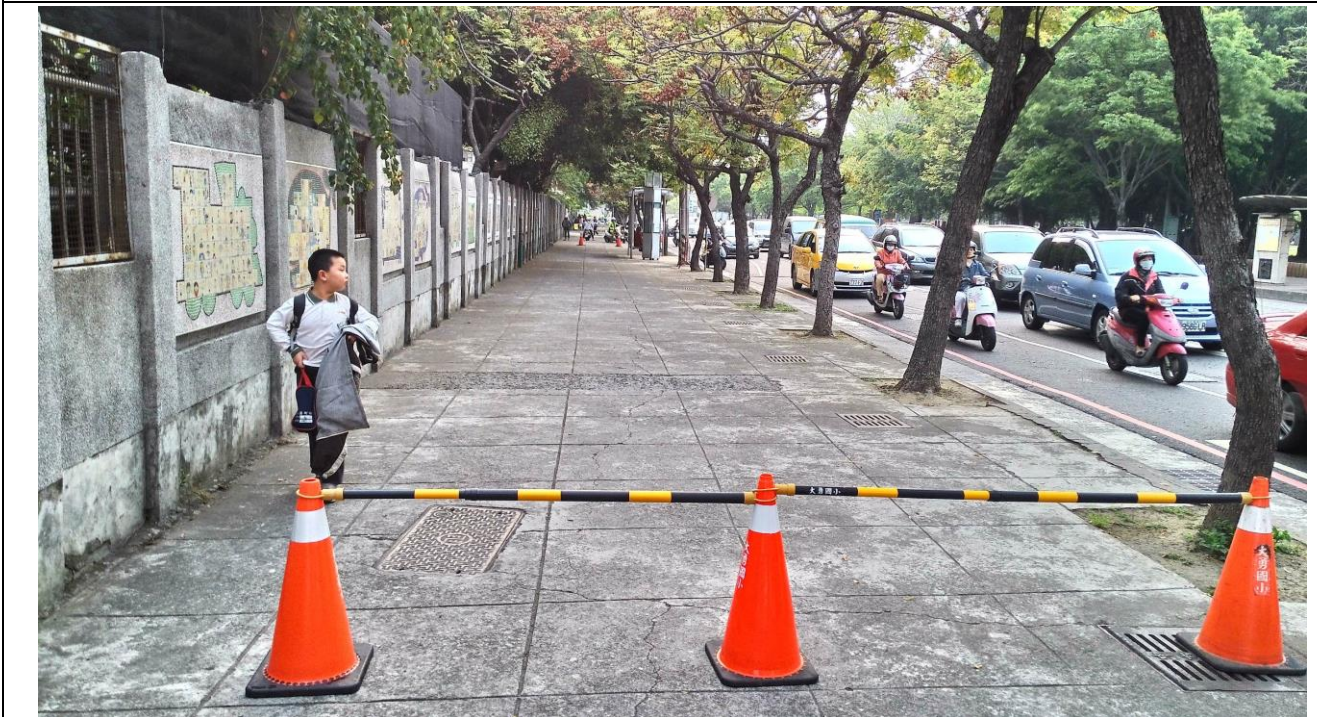

臺中市西區大勇國民小學

校內交通管制狀況

活動說明：南側門入口擺放交通錐，提醒車輛慢行並保障導護老師與摩托車接送之學生安全。

活動說明：南側門入口擺放交通錐，提醒車輛慢行並保障導護老師與摩托車接送之學生安全。

臺中市西區大勇國民小學

校內交通管制狀況

活動說明：針對南側門車流量較大，考慮機車接送的安全，不定期請交通愛心志工協助勸導及給予協助。

活動說明：南屯路之人行道設置交通錐，禁止摩托車騎入，保護學童行走安全。