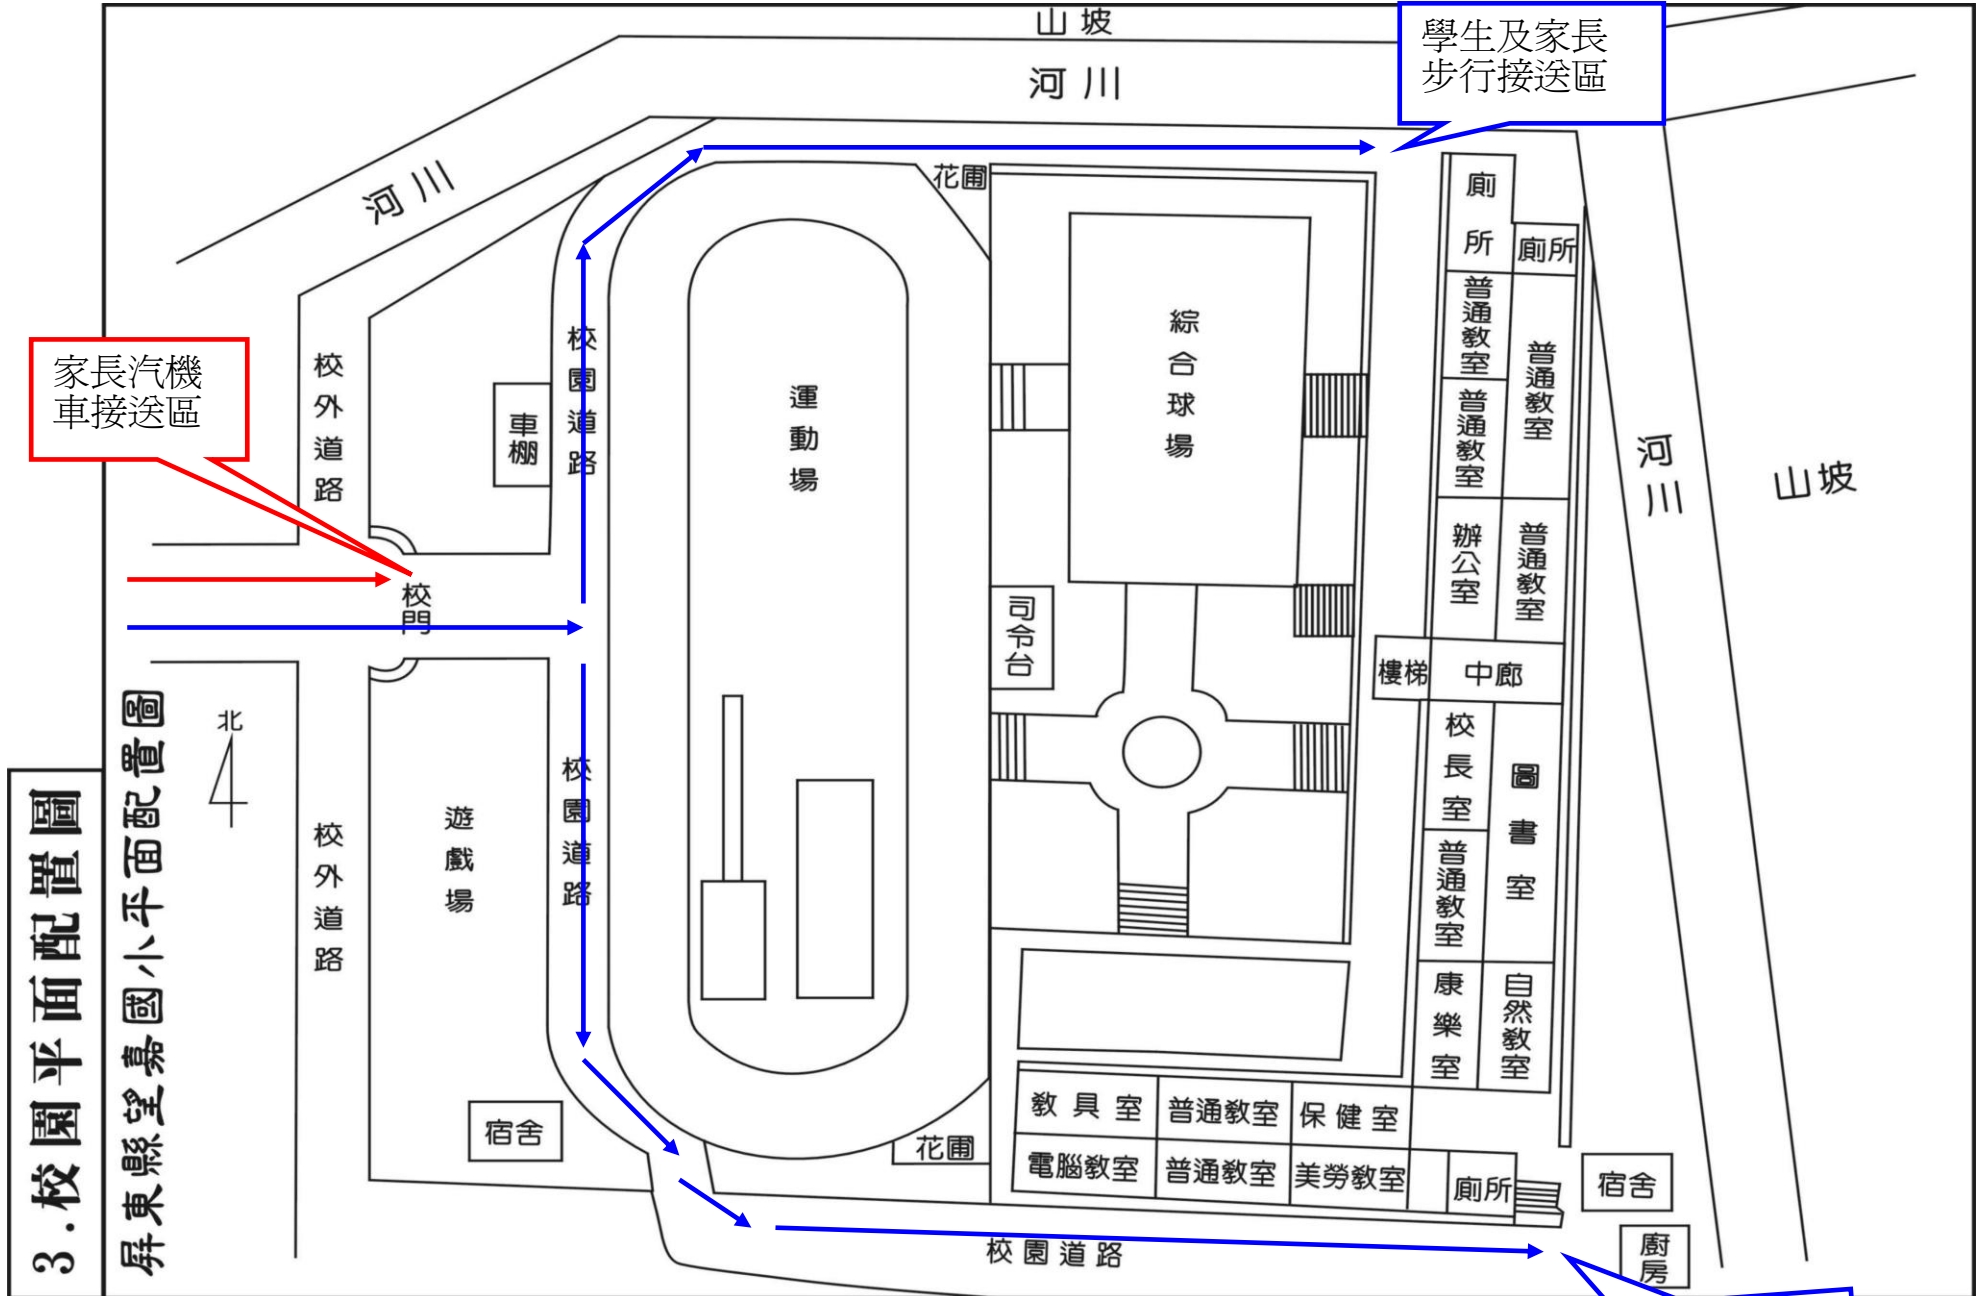

胡吉爾小 | 市勒始坦劃圖

3. 校園平面配置圖

屏東縣望嘉國小平面配置圖

師生步行區