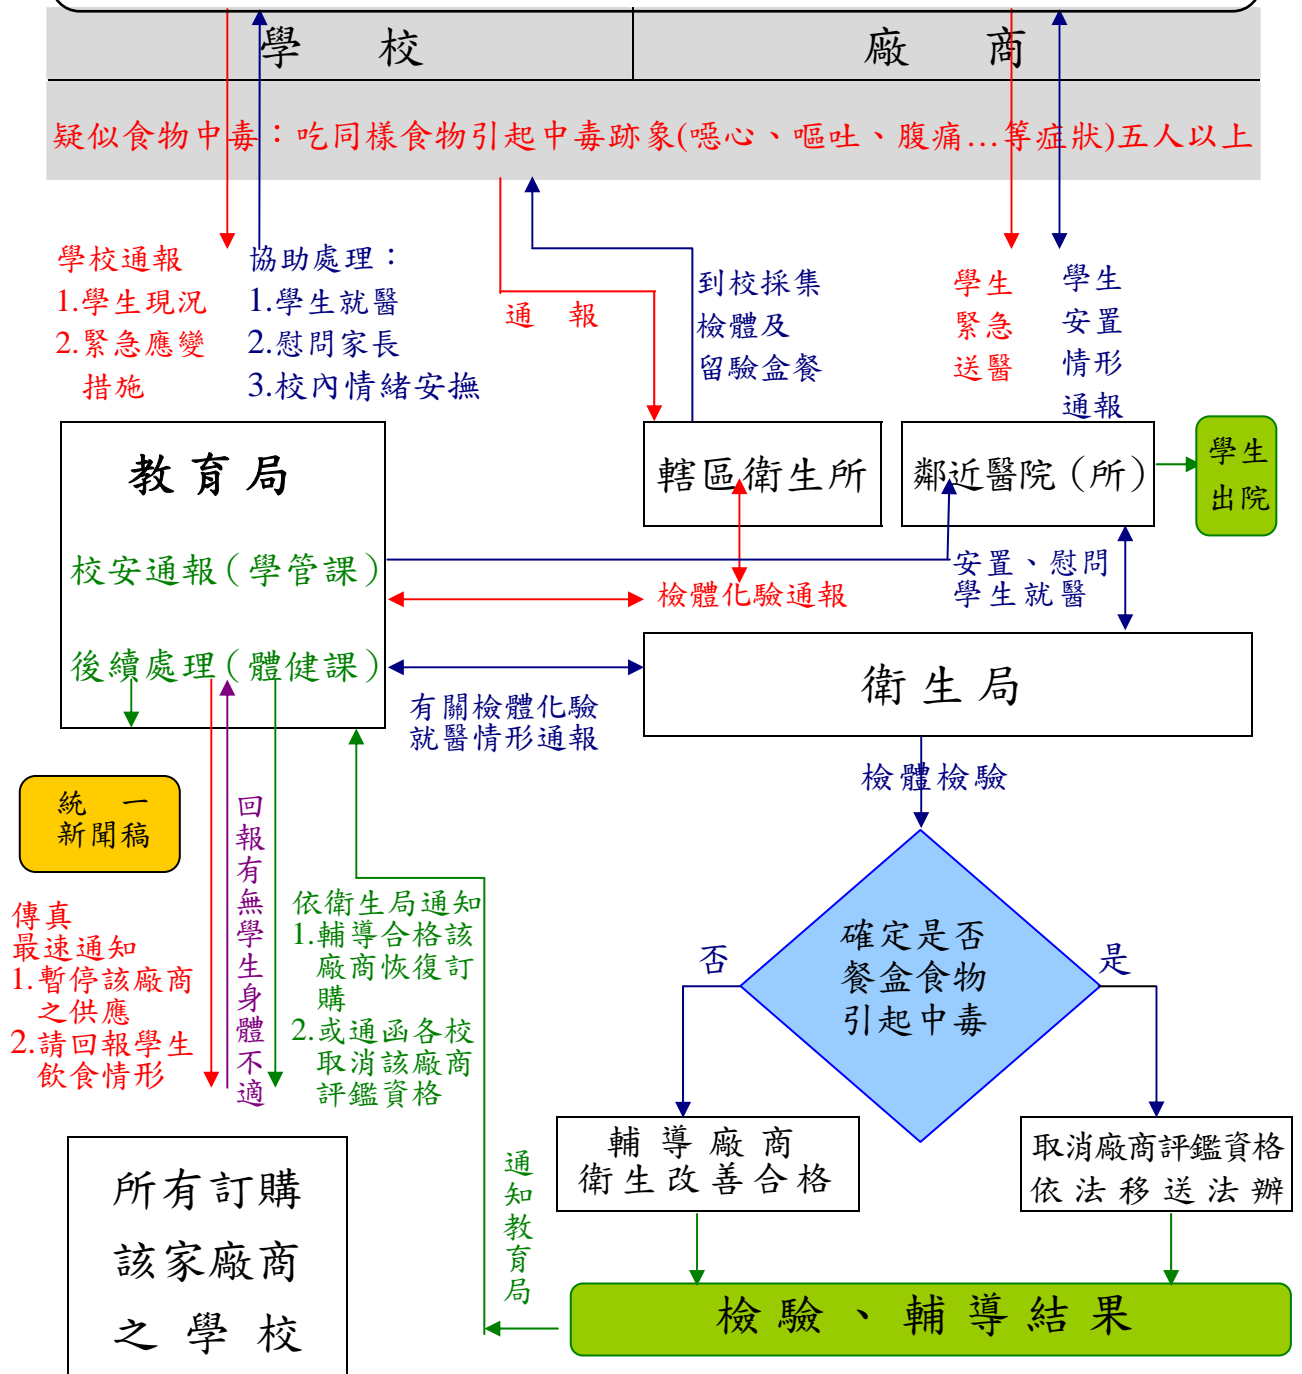

# 文武國小疑似食物中毒事件處理流程

說明：

- 疑似食物中毒通報流程
- 疑似食物中毒回報作業
- 疑似食物中毒緊急處理作業
- 檢驗結果處理