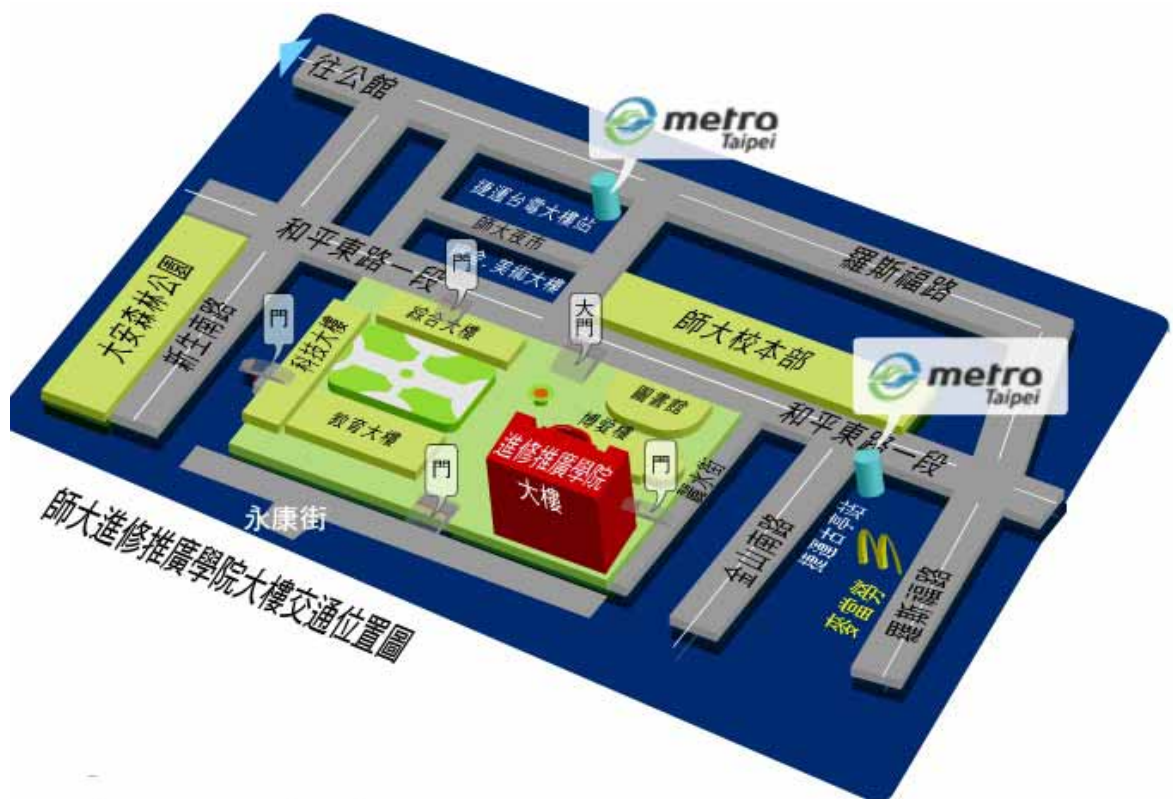

設備：網路及電腦是必備的，請確認電腦的IE是最新的，此外網路的頻寬會影響連線訪談的速度，請儘量用有線網路。視訊設備及耳麥可視情況準備，也可只用打字交談。

- 專案聯絡人：李家倩小姐
- 連絡專線：02-26101660*1013
- E-mail：youngserviceball@gmail.com

[附件一] 場地位置及交通資訊：

➤ 北部：102年5月20日(一)13:30~16:30

國立臺灣師範大學進修推廣學院1樓演講堂

台北市大安區和平東路一段129號(02-7734-5800)

捷運：

淡水線 紅線、中和線 橘線、新店線 綠線 『古亭站』5號出口，沿和平東路直行約8分鐘即可到達。

新店線 綠線 『台電大樓』3號出口，沿師大路直行約8分鐘即可到達。

公車：

3、15、18、74、235、237、254、278 和平幹線「師大站」、「師大站一」。

開車：

中山高->圓山交流道->建國南北快速道路->右轉和平東路->師大圖書館校區
北二高->木柵交流道、萬芳交流道->辛亥路->右轉羅斯福路->右轉和平東路->師大圖書館校區

北二高->安坑交流道->新店環河快速道路->水源快速道路->右轉師大路->師大

- 中部：102年5月23日(四)13:30~16:30
 朝陽科技大學進修教育中心(中科)國際會議廳
 台中市西屯區科園路21號(04-2465-3000)

客運：國光客運、統聯客運、飛狗巴士等任何往台中之客運至台中火車站下，轉搭台中客運131路或132路。

雙鐵：搭高鐵至台中烏日站轉搭台鐵區間車至台中火車站(約10分鐘)，轉搭台中客運131路或132路至本校。

計程車：搭計程車從台中火車站到本校約20分鐘。

開車：國道1號191公里彰化系統交流道接國道3號往南至211公里霧峰交流道下，按圖示約8分鐘可達。

➤ 南部：102年5月21日(二)13:30~16:30。

實踐大學高雄推廣教育中心階梯教室

高雄市苓南路2號(07-269-6666)四維路底近八五大樓

公車：

0南、0北、2、100、101號公車在苓雅市場站下，步行約15分鐘
11、14、12、71、機場幹線，漢神百貨站下車，步行約20分鐘